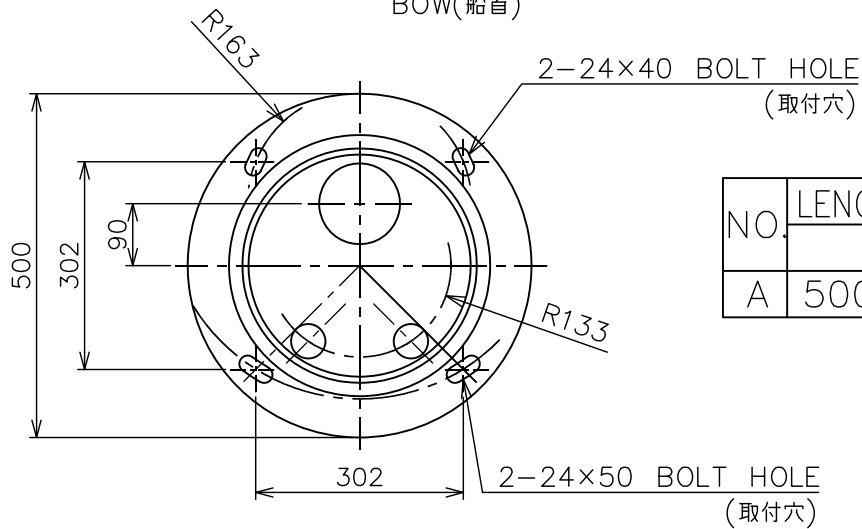

Marine Magnetic Compass(Reflector Type)

船用磁気コンパス(反射式)

R165-NA IMO A.382(X)適合品

VIEW X-X
BOW(船首)

NO.	LENGTH OF "A" DIMENSION			
	"A"部寸法の長さ			
A	500	630	760	890