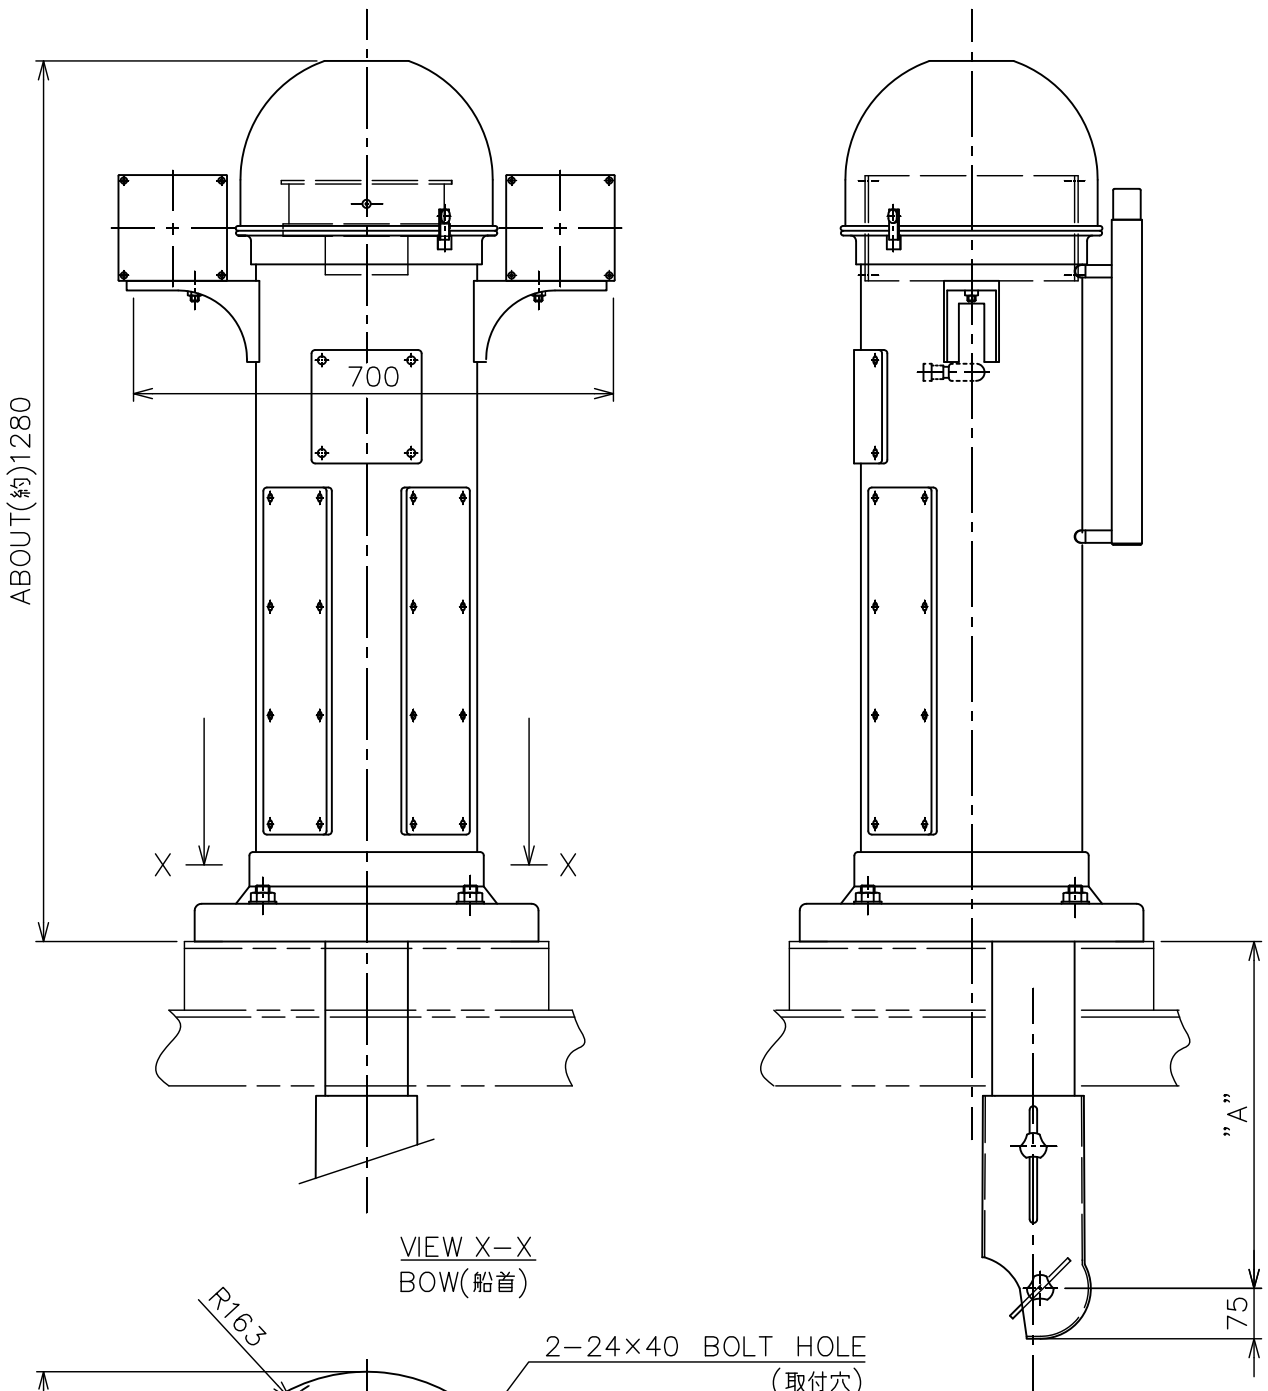

Marine Magnetic Compass(Reflector Type)

船用磁気コンパス(反射式)

R165-NA IMO A.382(X)適合品

VIEW X-X
BOW(船首)

NO.	LENGTH OF "A" DIMENSION			
	"A"部寸法の長さ			
A	500	630	760	890