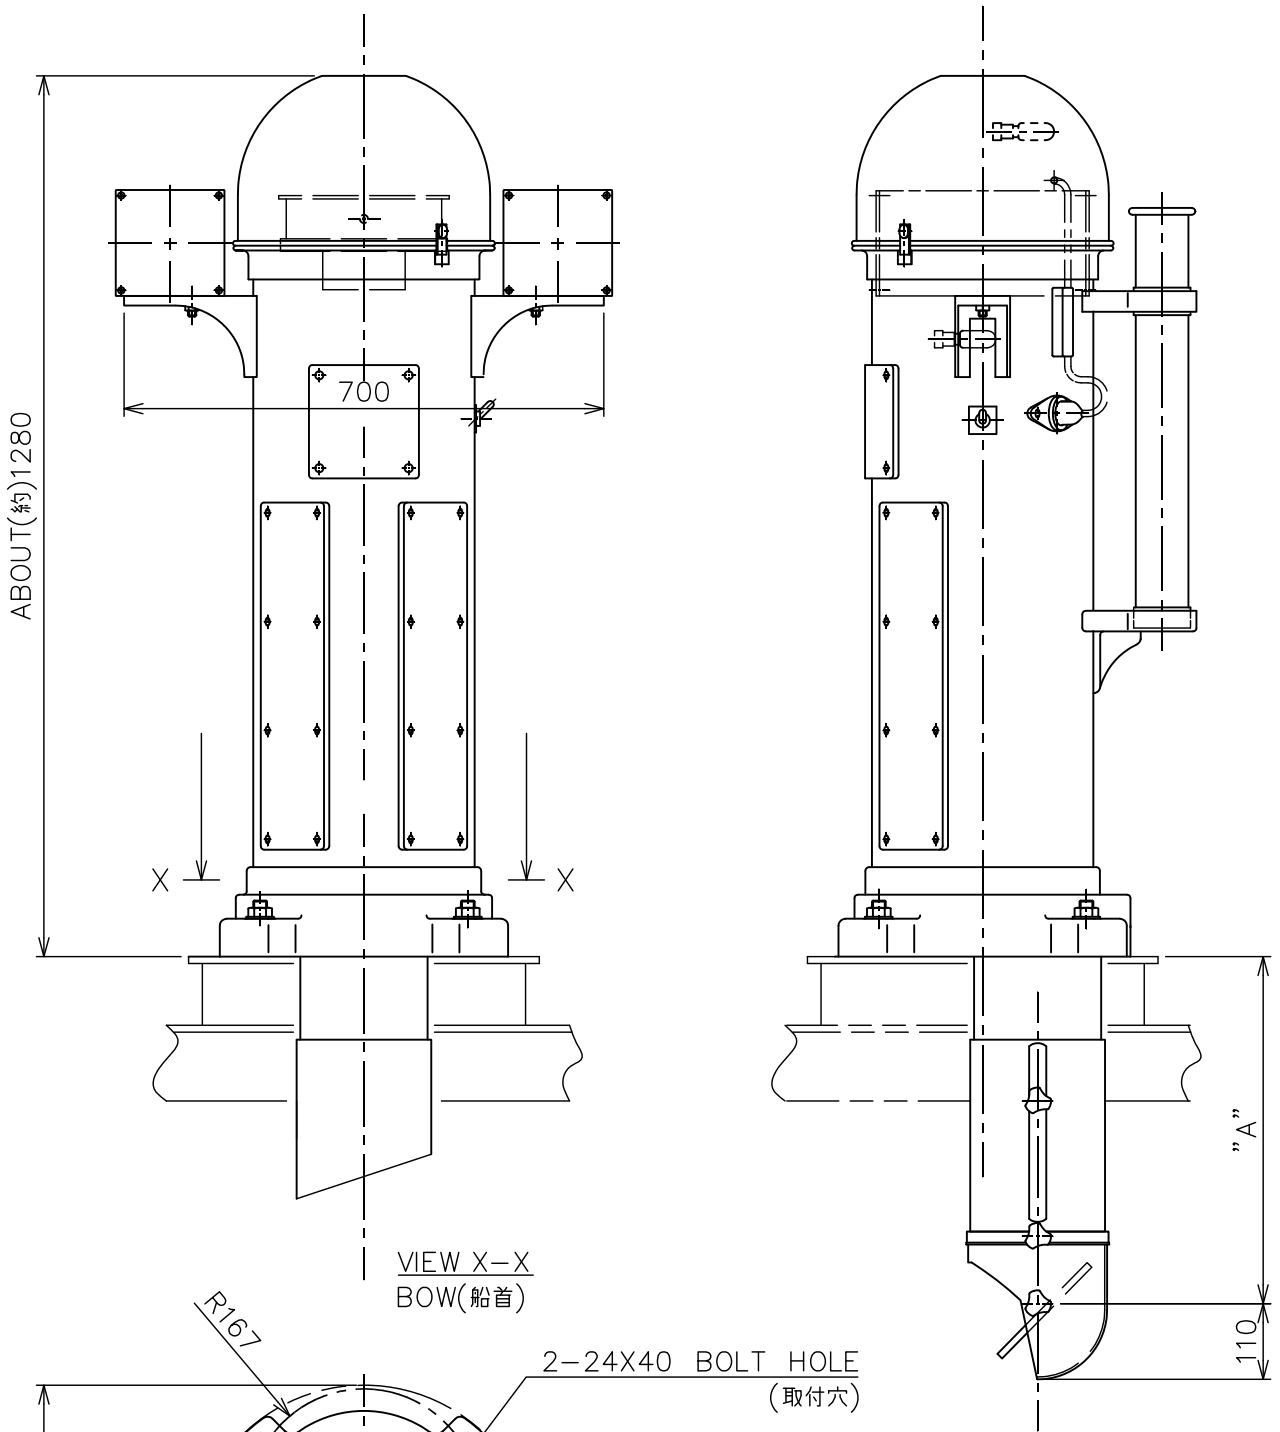

Marine Magnetic Compass(Projector Type)

船用磁気コンパス(投影式)

R165 IMO A.382(X)適合品

MED(舵輪マーク取得品)

NO.	LENGTH OF "A" DIMENSION "A" 部寸法の長さ			
A	500	630	760	890