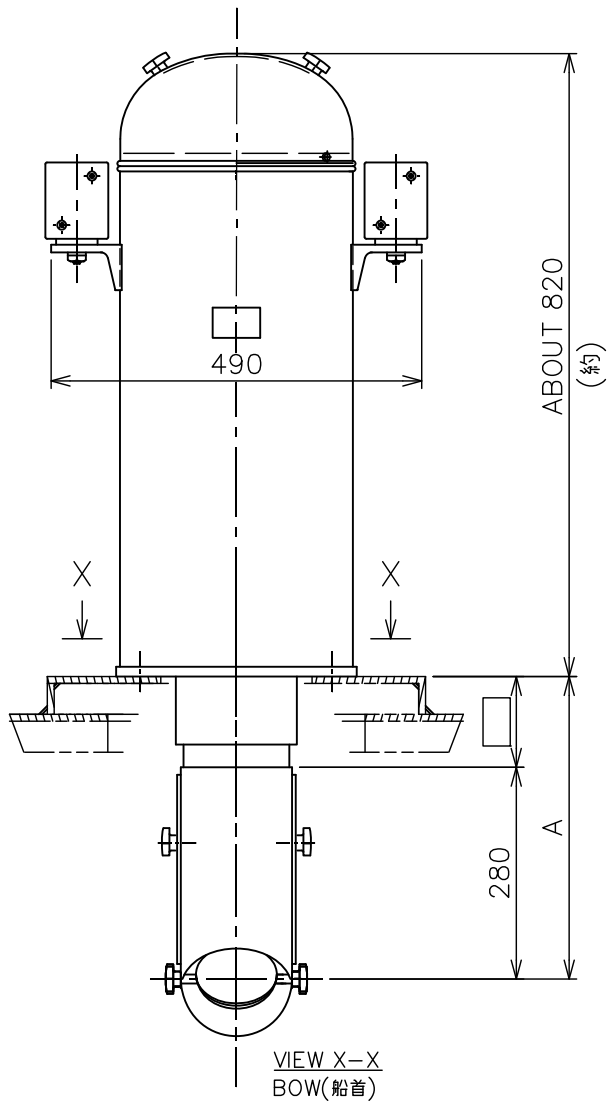

Marine Magnetic Compass(Reflector Type)

船用磁気コンパス(反射式)

HR150-1

NO.	LENGTH OF "A" DIMENSION "A"部寸法の長さ		
A	450	500	550