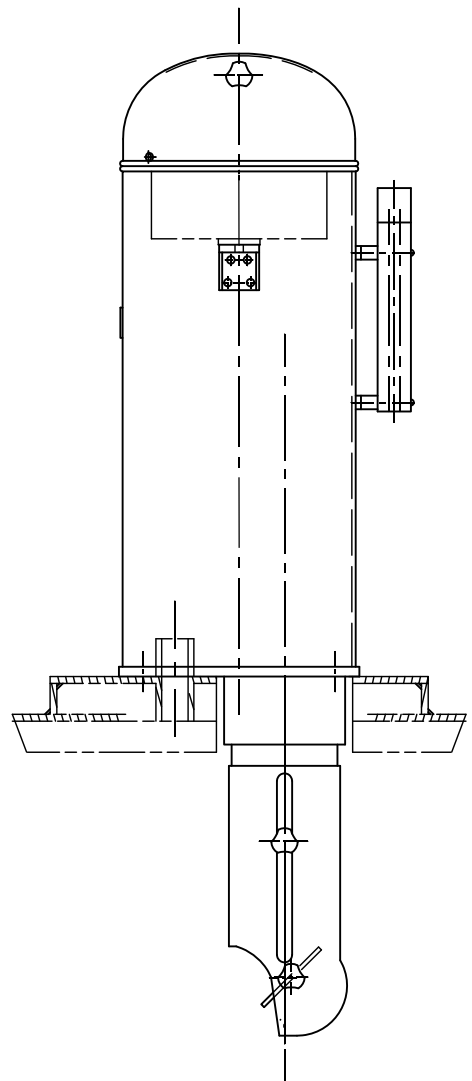

Marine Magnetic Compass(Reflector Type)

船用磁気コンパス(反射式)

HR150-1

NO.	LENGTH OF "A" DIMENSION "A"部寸法の長さ		
A	450	500	550