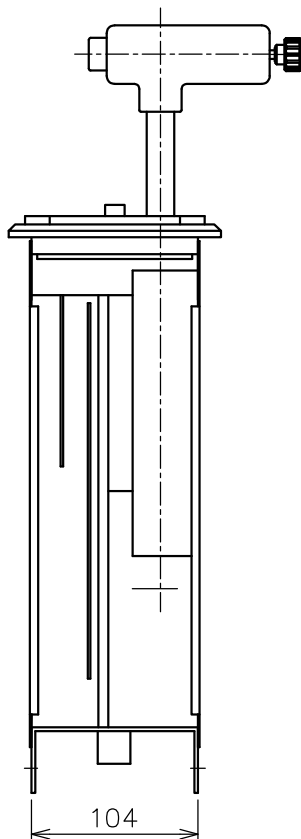

Engine Telegraph System  
エンジン テレグラフ システム

TRANSMITTER / RECEIVER

発信器 / 受信器

TAS-200BV

PANEL CUT

パネルカット

Engine Telegraph System  
エンジン テレグラフ システム

Transmitter / Receiver

発信器 / 受信器

TPR-220

PANEL CUT

パネルカット

Engine Telegraph System  
エンジン テレグラフ システム

Logger

ロガー

VML-2008