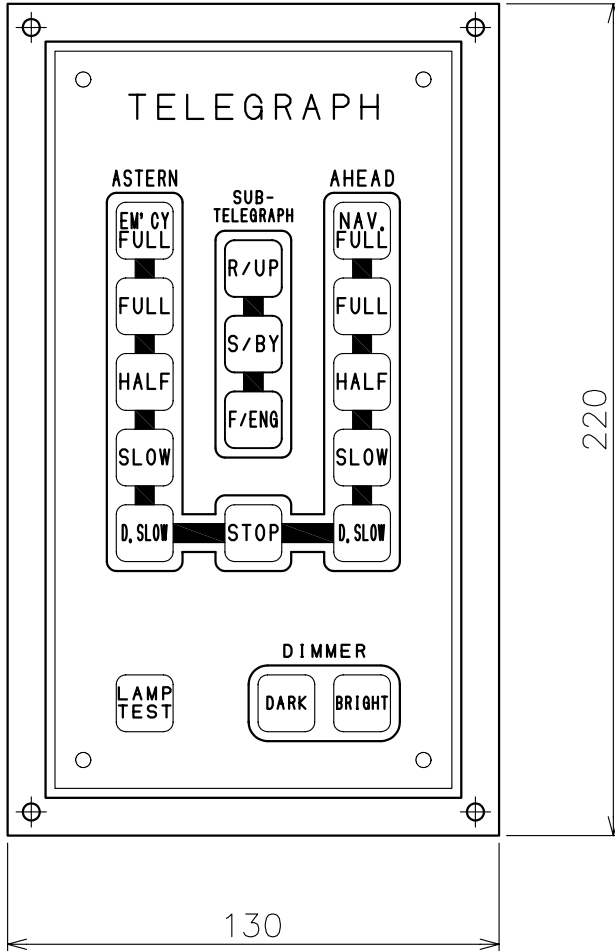

Engine Telegraph System  
エンジン テレグラフ システム  
TRANSMITTER / RECEIVER  
発信器 / 受信器  
TAS-200BV

PANEL CUT  
パネルカット

Engine Telegraph System  
エンジン テレグラフ システム

Transmitter / Receiver

発信器 / 受信器

TPR-220

PANEL CUT  
パネルカット

Engine Telegraph System  
エンジン テレグラフ システム

Dot Repeater  
ドットレピータ

CAB-200D

Engine Telegraph System  
エンジン テレグラフ システム

Logger

ロガー

VML-2008

Engine Telegraph System  
エンジン テレグラフ システム