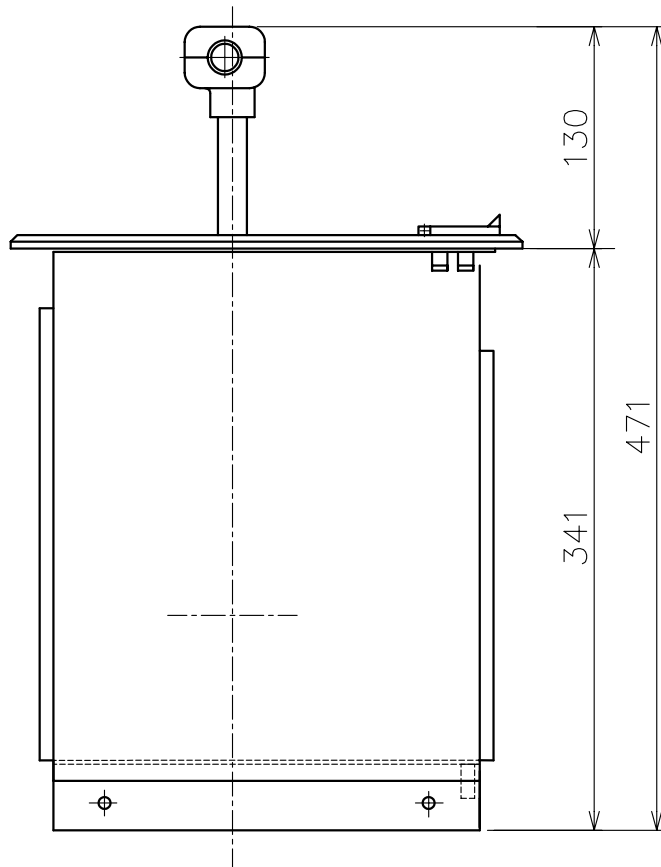

Engine Telegraph System  
エンジン テレグラフ システム  
TRANSMITTER / RECEIVER  
発信器 / 受信器  
TAS-200BV

PANEL CUT  
パネルカット

Engine Telegraph System  
エンジン テレグラフ システム

Transmitter / Receiver

発信器 / 受信器

TPR-220

PANEL CUT  
パネルカット