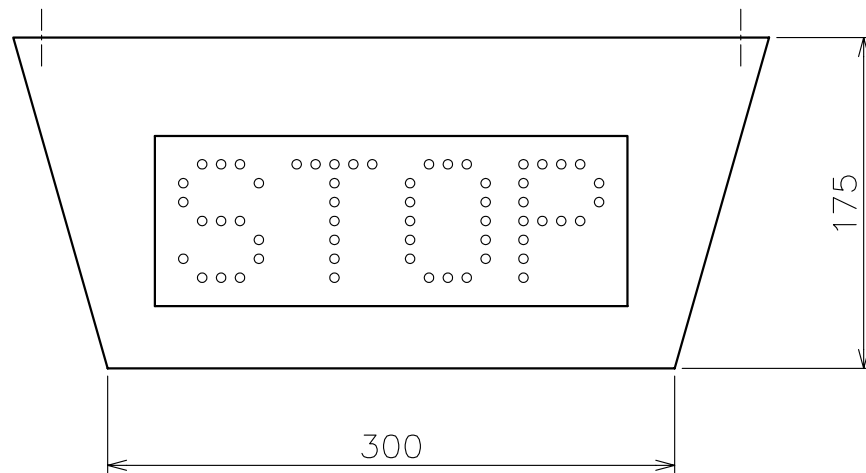

Engine Telegraph System  
エンジン テレグラフ システム  
TRANSMITTER / RECEIVER  
発信器 / 受信器  
TAS-200BV

PANEL CUT  
パネルカット

Engine Telegraph System  
エンジン テレグラフ システム

Transmitter / Receiver

発信器 / 受信器

TPR-220

PANEL CUT  
パネルカット

Engine Telegraph System  
エンジン テレグラフ システム

Dot Repeater  
ドットレピータ

CAB-200D

Engine Telegraph System  
エンジン テレグラフ システム

Logger

ロガー

VML-2008

Engine Telegraph System  
エンジン テレグラフ システム