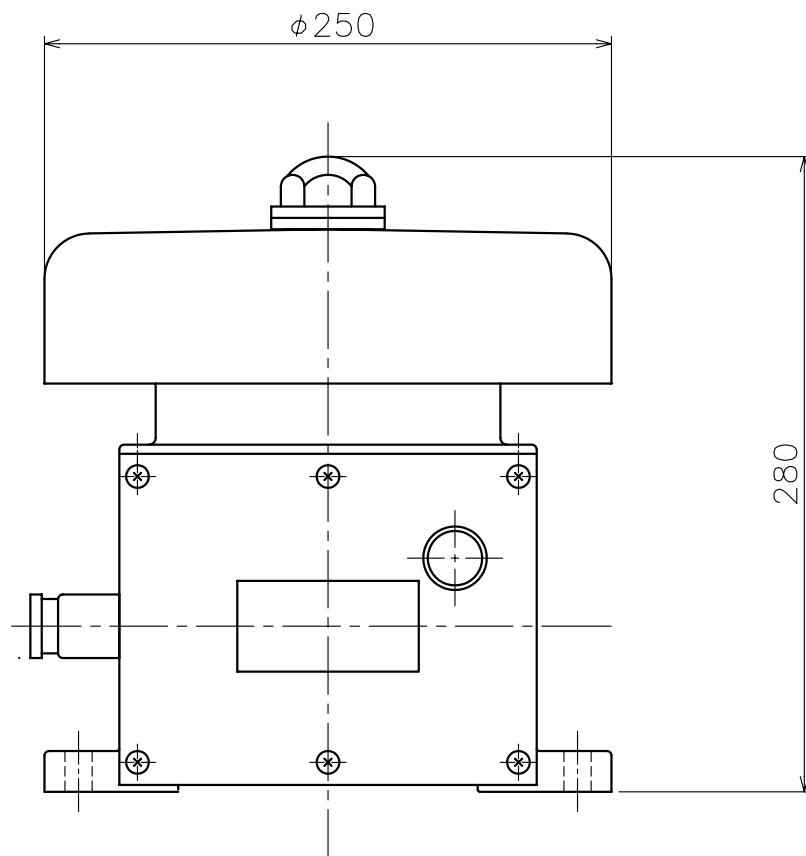

Engine Telegraph System
エンジン テレグラフ システム

Gong
ゴング

G