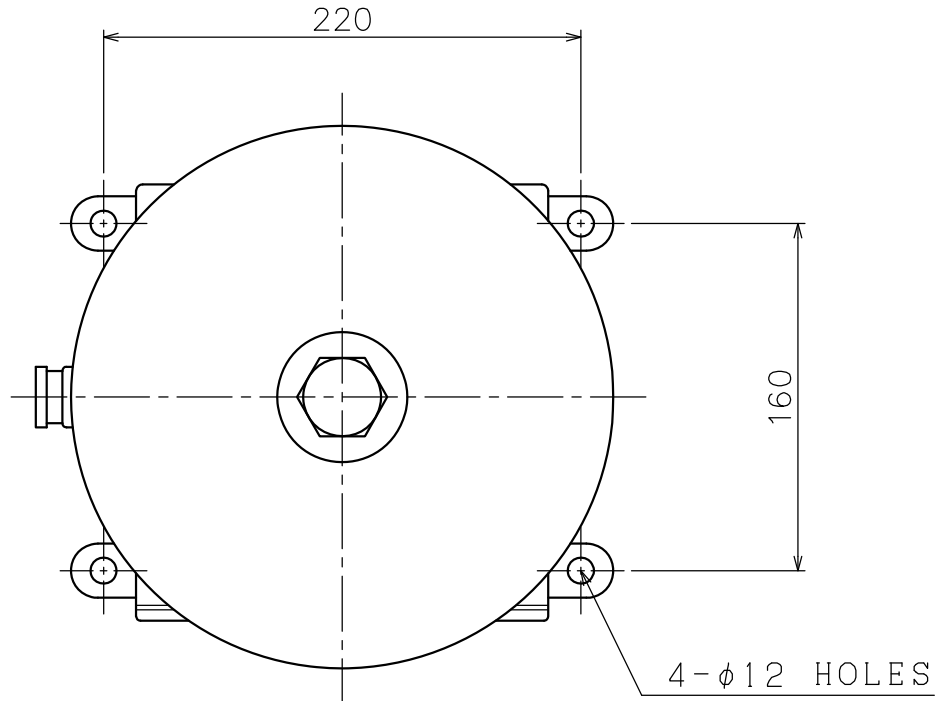

Engine Telegraph System
エンジン テレグラフ システム

Gong
ゴング

G