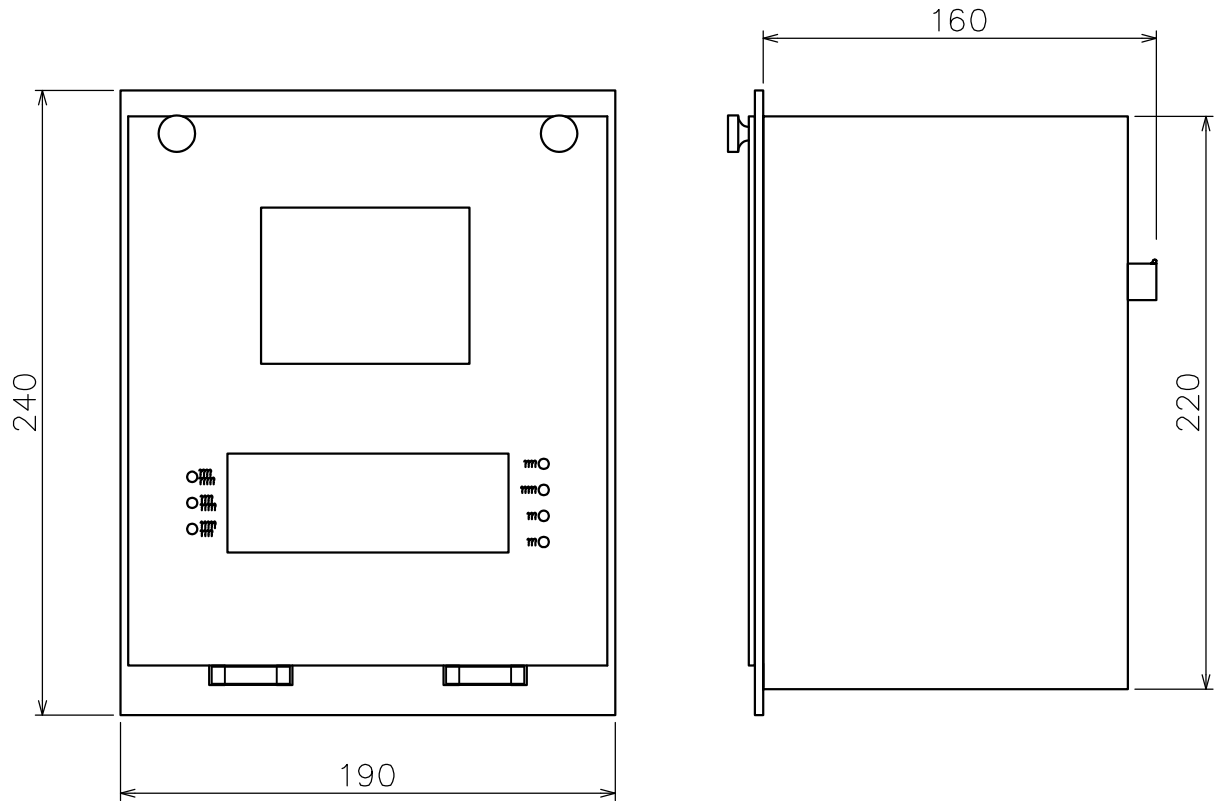

発信器 / 受信器

TPR-220

PANEL CUT

パネルカット

Engine Telegraph System  
エンジン テレグラフ システム

Logger

ロガー

VML-2008