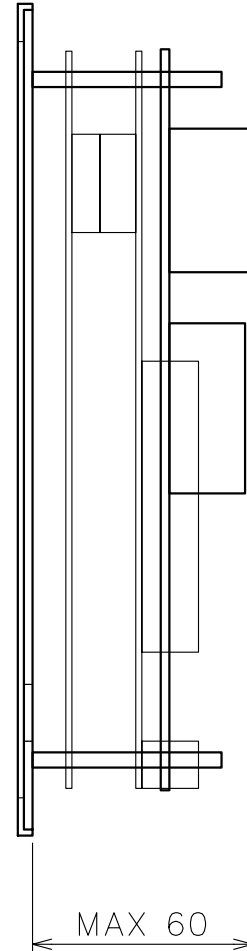

Engine Telegraph System  
エンジン テレグラフ システム  
TRANSMITTER / RECEIVER  
発信器 / 受信器  
TAS-200BV

PANEL CUT  
パネルカット

Engine Telegraph System  
エンジン テレグラフ システム

Transmitter / Receiver

発信器 / 受信器

TPR-220

PANEL CUT  
パネルカット

Engine Telegraph System  
エンジン テレグラフ システム

Dot Repeater  
ドットレピータ

CAB-200D

Engine Telegraph System  
エンジン テレグラフ システム

Logger

ロガー

VML-2008

Engine Telegraph System  
エンジン テレグラフ システム