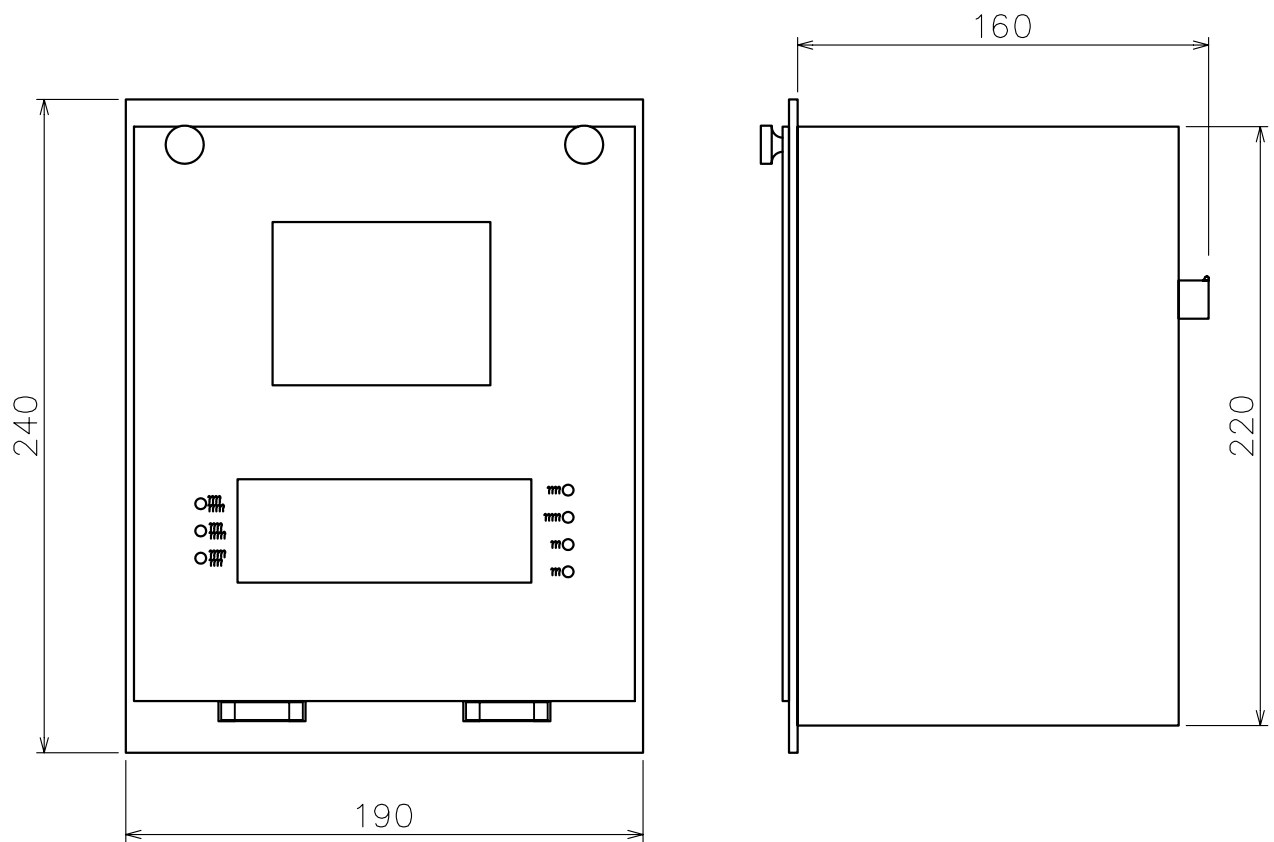

Engine Telegraph System  
エンジン テレグラフ システム

Dot Repeater  
ドットレピータ

CAB-200D

Engine Telegraph System  
エンジン テレグラフ システム

Logger

ロガー

VML-2008

Engine Telegraph System  
エンジン テレグラフ システム