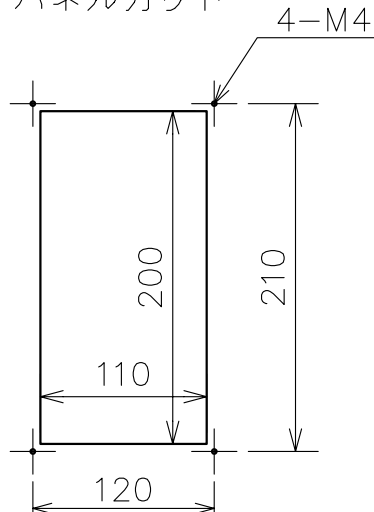

Engine Telegraph System  
エンジン テレグラフ システム  
TRANSMITTER / RECEIVER  
発信器 / 受信器  
TAS-200BV

PANEL CUT  
パネルカット

Engine Telegraph System  
エンジン テレグラフ システム

Transmitter / Receiver

発信器 / 受信器

TPR-220

PANEL CUT  
パネルカット