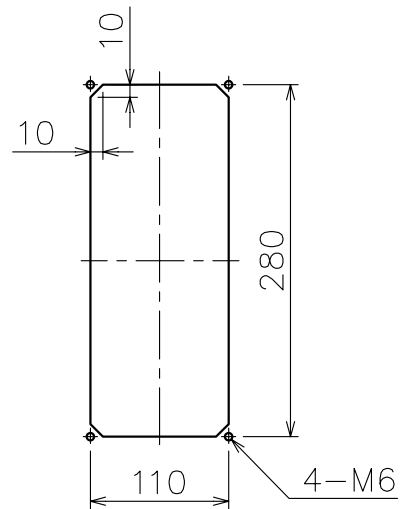

Engine Telegraph System  
エンジン テレグラフ システム  
TRANSMITTER / RECEIVER  
発信器 / 受信器  
TAS-200BV

PANEL CUT  
パネルカット

Engine Telegraph System  
エンジン テレグラフ システム

Transmitter / Receiver

発信器 / 受信器

TPR-220

PANEL CUT  
パネルカット

Engine Telegraph System  
エンジン テレグラフ システム

Dot Repeater  
ドットレピータ

CAB-200D

Engine Telegraph System  
エンジン テレグラフ システム

Logger

ロガー

VML-2008

Engine Telegraph System  
エンジン テレグラフ システム