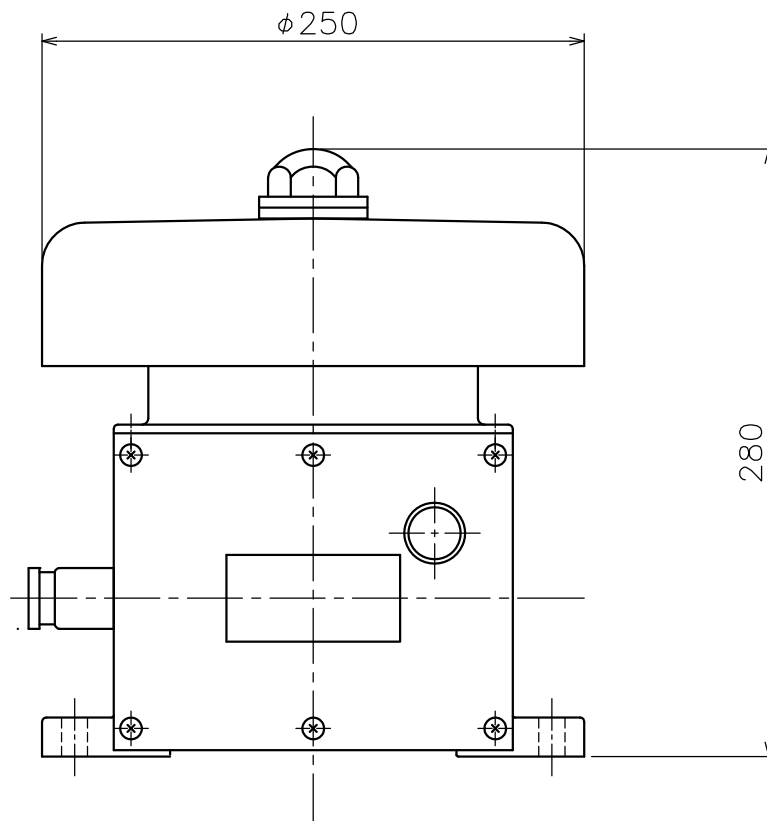

Engine Telegraph System
エンジン テレグラフ システム

Gong
ゴング

G