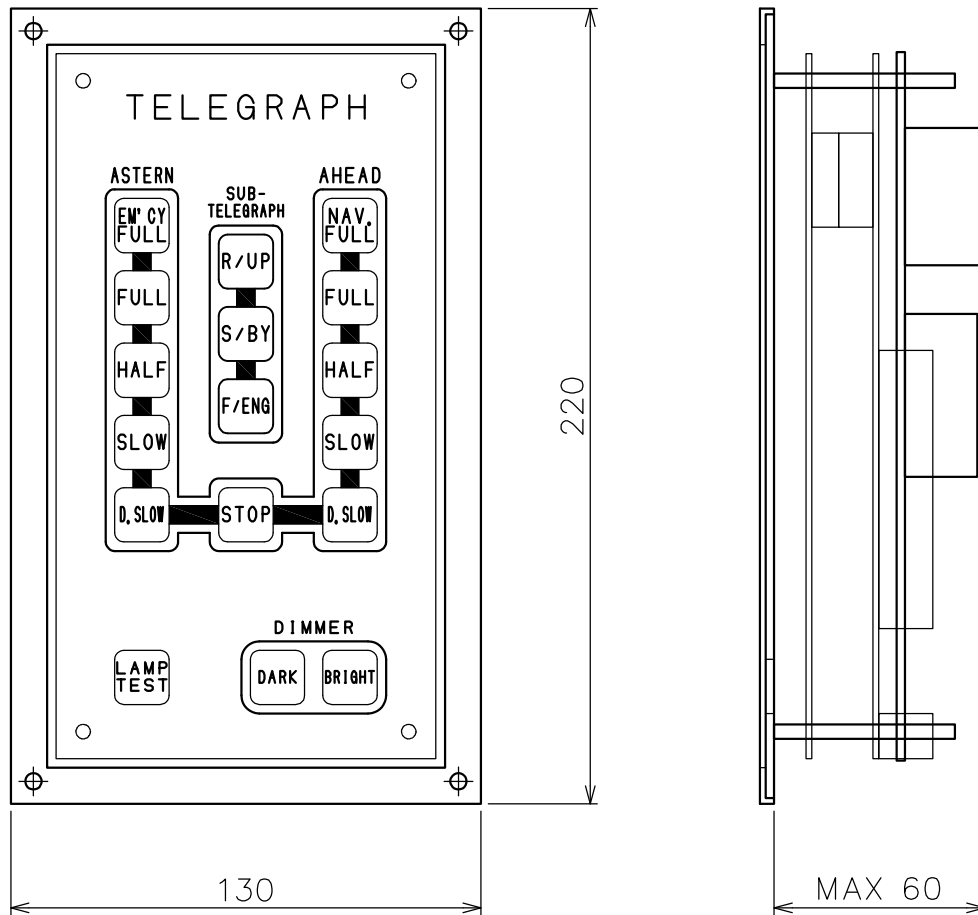

Engine Telegraph System  
エンジン テレグラフ システム

TRANSMITTER / RECEIVER

発信器 / 受信器

TAS-200BV

PANEL CUT

パネルカット

Engine Telegraph System  
エンジン テレグラフ システム

Transmitter / Receiver

発信器 / 受信器

TPR-220

PANEL CUT

パネルカット

Engine Telegraph System  
エンジン テレグラフ システム

Logger

ロガー

VML-2008