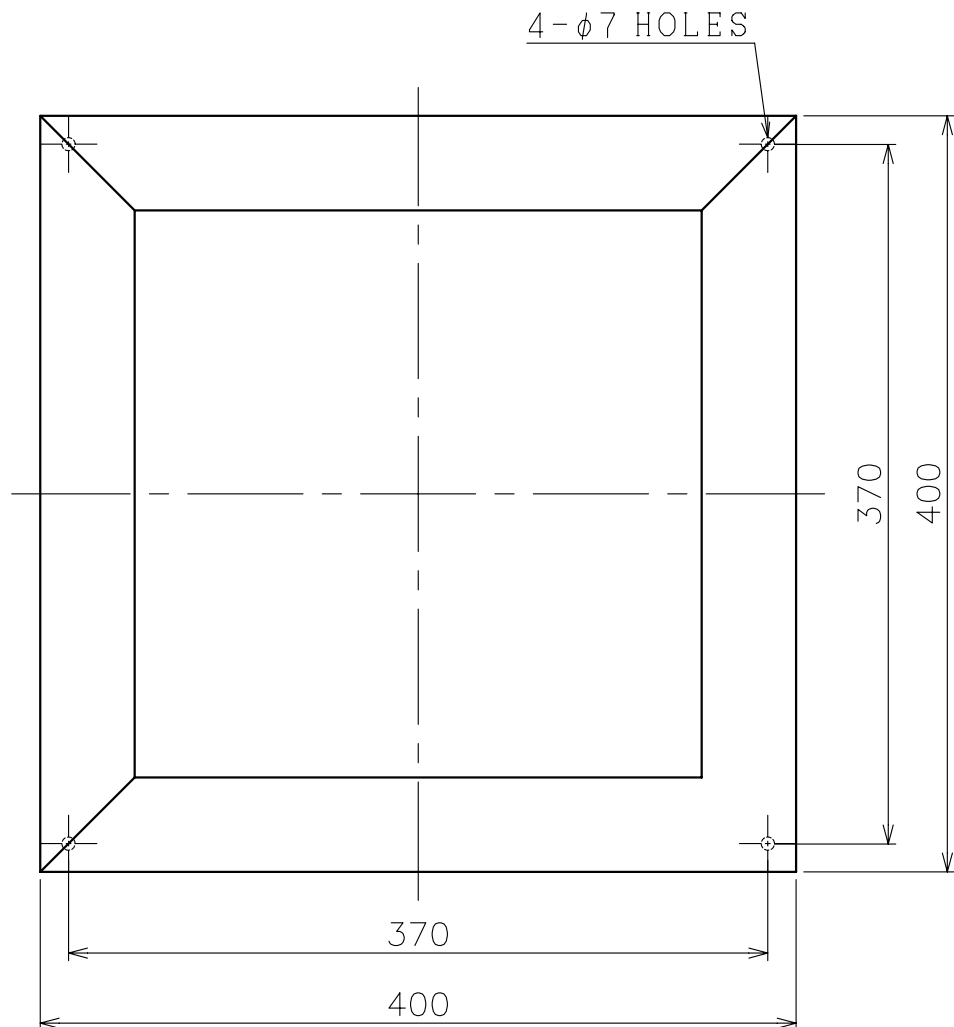

Engine Telegraph System
エンジン テレグラフ システム

Dot Repeater
ドットレピータ

CAB-200D