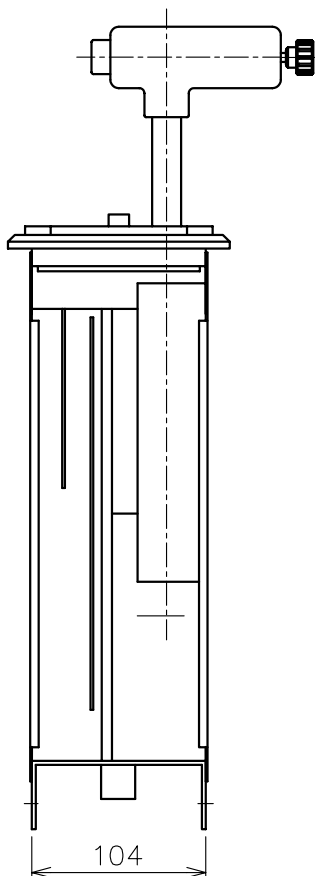

Engine Telegraph System  
エンジン テレグラフ システム  
TRANSMITTER / RECEIVER  
発信器 / 受信器  
TAS-200BV

PANEL CUT  
パネルカット

Engine Telegraph System  
エンジン テレグラフ システム

Transmitter / Receiver

発信器 / 受信器

TPR-220

PANEL CUT  
パネルカット

Engine Telegraph System  
エンジン テレグラフ システム

Dot Repeater  
ドットレピータ

CAB-200D

Engine Telegraph System  
エンジン テレグラフ システム

Logger

ロガー

VML-2008

Engine Telegraph System  
エンジン テレグラフ システム