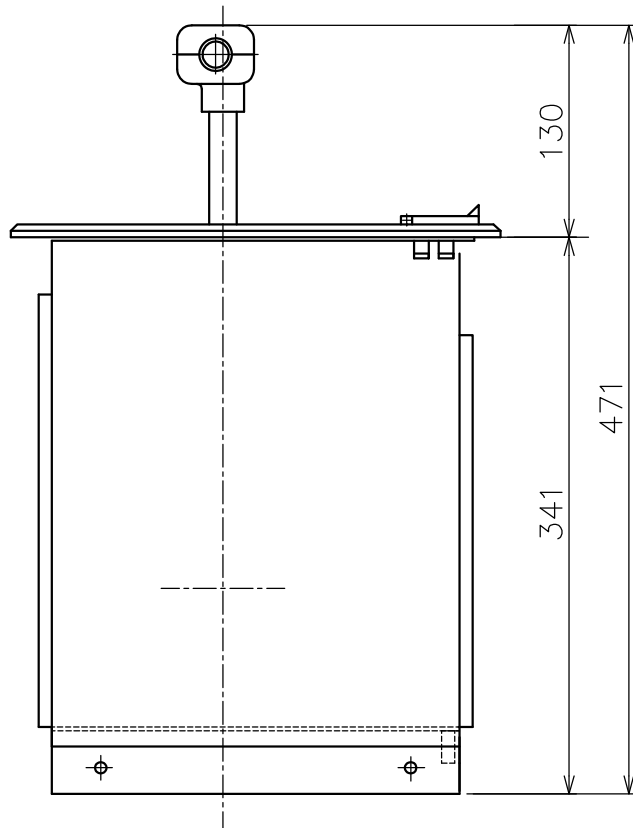

Engine Telegraph System  
エンジン テレグラフ システム

TRANSMITTER / RECEIVER

発信器 / 受信器

TAS-200BV

PANEL CUT

パネルカット

Engine Telegraph System  
エンジン テレグラフ システム

Transmitter / Receiver

発信器 / 受信器

TPR-220

PANEL CUT

パネルカット

Engine Telegraph System  
エンジン テレグラフ システム

Logger

ロガー

VML-2008