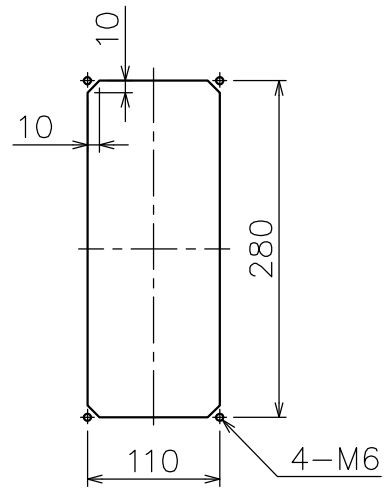

Engine Telegraph System  
エンジン テレグラフ システム

TRANSMITTER / RECEIVER

発信器 / 受信器

TAS-200BV

PANEL CUT

パネルカット

Engine Telegraph System  
エンジン テレグラフ システム

Transmitter / Receiver

発信器 / 受信器

TPR-220

PANEL CUT

パネルカット

Engine Telegraph System  
エンジン テレグラフ システム

Logger

ロガー

VML-2008