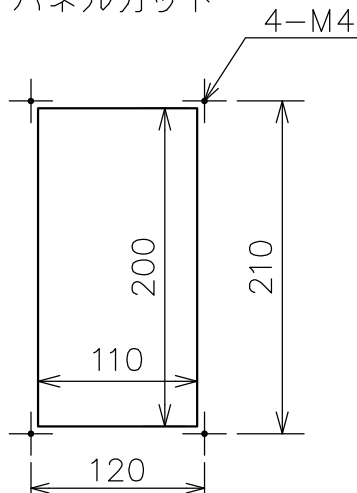

Engine Telegraph System  
エンジン テレグラフ システム

TRANSMITTER / RECEIVER

発信器 / 受信器

TAS-200BV

PANEL CUT

パネルカット

Engine Telegraph System  
エンジン テレグラフ システム

Transmitter / Receiver

発信器 / 受信器

TPR-220

PANEL CUT

パネルカット

Engine Telegraph System  
エンジン テレグラフ システム

Logger

ロガー

VML-2008