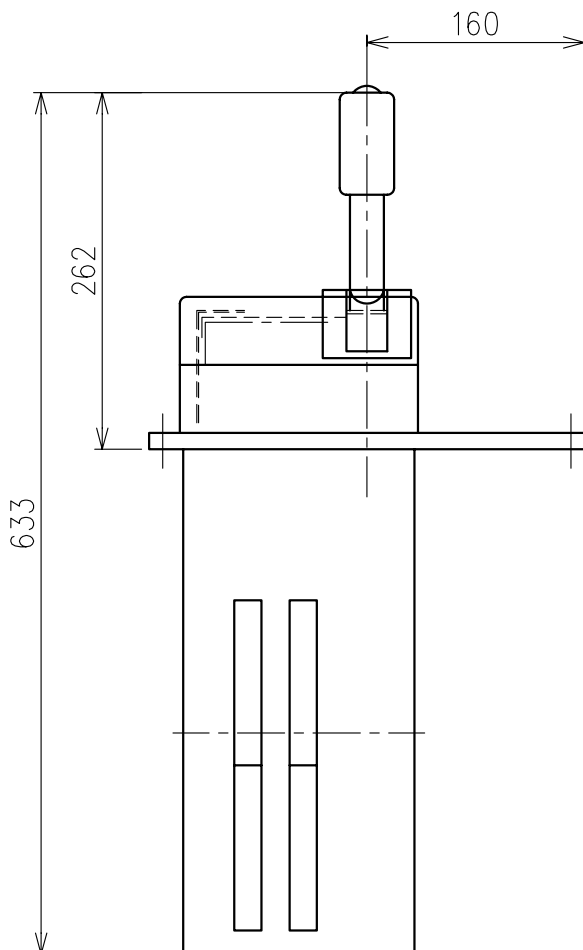

Engine Telegraph System
エンジン テレグラフ システム

Transmitter

発信器

PRB-300A

Engine Telegraph System
エンジン テレグラフ システム

Transmitter
発信器

TAT-300B

PANEL CUT
パネルカット

Engine Telegraph System
エンジン テレグラフ システム

Transmitter / Receiver
発信器 / 受信器

TAS-300B

PANEL CUT
パネルカット

Engine Telegraph System
エンジン テレグラフ システム

Indicator
指示計

SAB-100L

Engine Telegraph System
エンジン テレグラフ システム

Receiver
受信器

SRS-250A/300A

Type	A	B	C	D	E	F	G
SRS-250A	300	250	260	275	220	115	235
SRS-300A	360	300	290	316	224	135	235

Engine Telegraph System
エンジン テレグラフ システム

Receiver
受信器

FRS-160A (With Box)

Engine Telegraph System
エンジン テレグラフ システム
Signal Converter for VDR
VDR用変換器