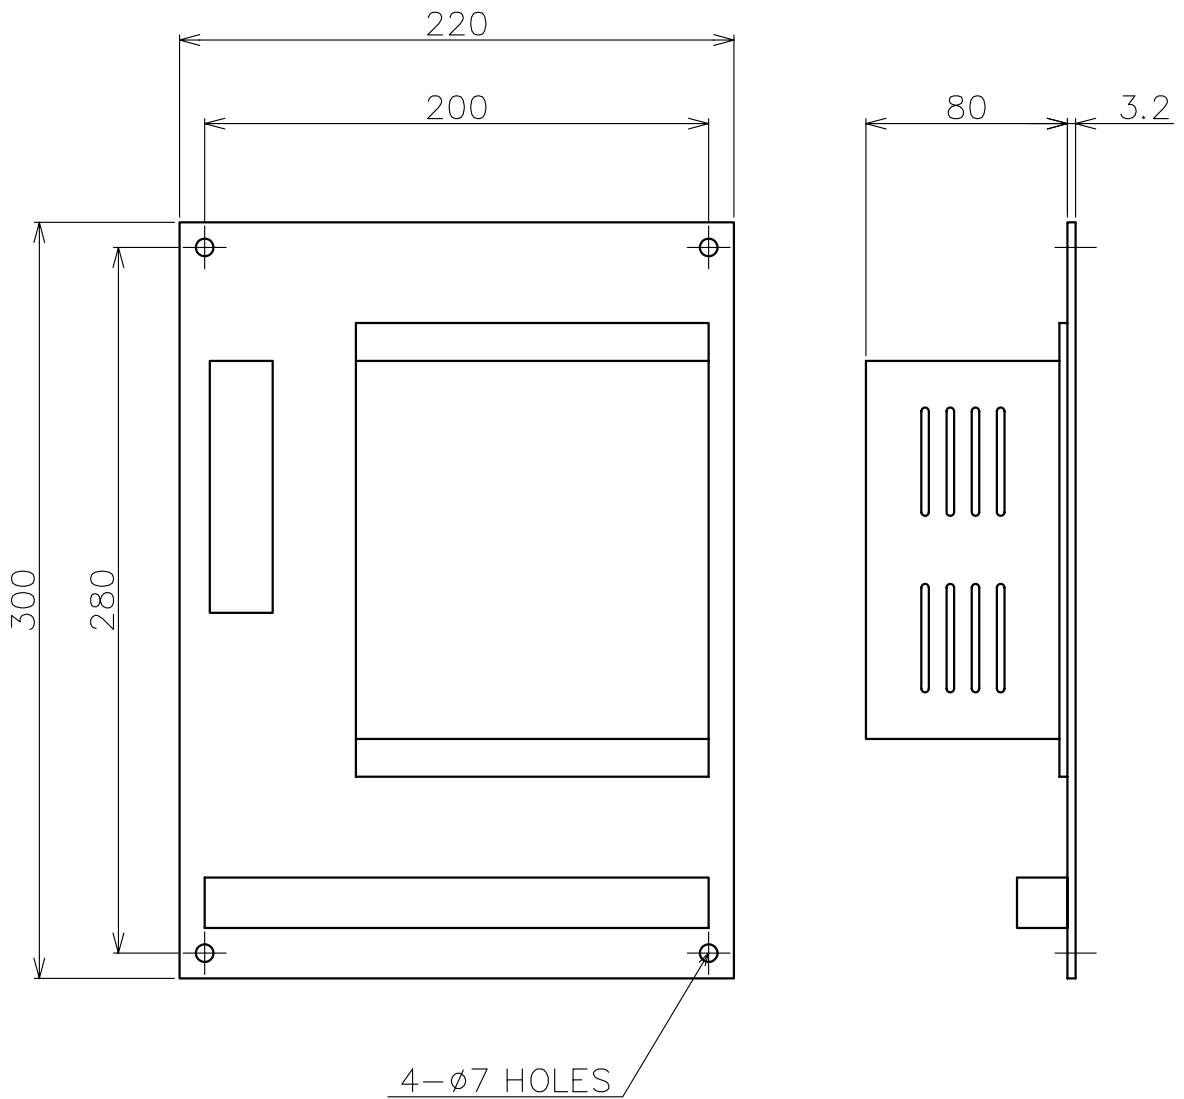

Receiver
受信器

SRS-250A/300A

Type	A	B	C	D	E	F	G
SRS-250A	300	250	260	275	220	115	235
SRS-300A	360	300	290	316	224	135	235

Engine Telegraph System
エンジン テレグラフ システム

Receiver
受信器

FRS-160A (With Box)

Engine Telegraph System
エンジン テレグラフ システム
Signal Converter for VDR
VDR用変換器