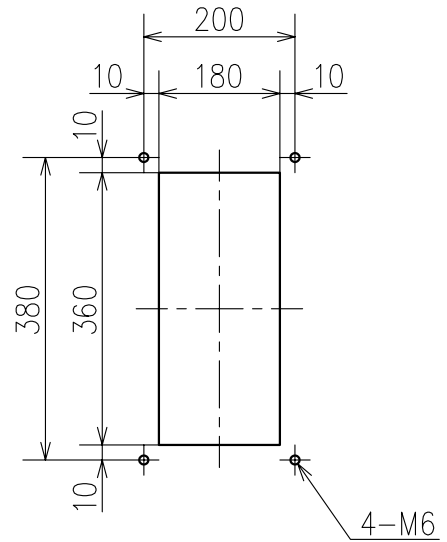

Engine Telegraph System
エンジン テレグラフ システム

Transmitter

発信器

PRB-300A

Engine Telegraph System
エンジン テレグラフ システム

Transmitter
発信器

TAT-300B

PANEL CUT
パネルカット

Engine Telegraph System
エンジン テレグラフ システム

Transmitter / Receiver
発信器 / 受信器

TAS-300B

PANEL CUT
パネルカット

Engine Telegraph System
エンジン テレグラフ システム

Indicator
指示計

SAB-100L

Engine Telegraph System
エンジン テレグラフ システム

Receiver
受信器

SRS-250A/300A

Type	A	B	C	D	E	F	G
SRS-250A	300	250	260	275	220	115	235
SRS-300A	360	300	290	316	224	135	235

Engine Telegraph System
エンジン テレグラフ システム

Receiver
受信器

FRS-160A (With Box)

Engine Telegraph System
エンジン テレグラフ システム
Signal Converter for VDR
VDR用変換器