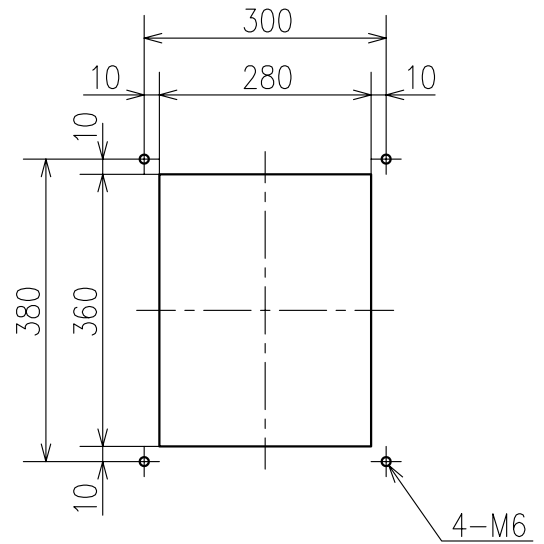

Engine Telegraph System
エンジン テレグラフ システム

Transmitter

発信器

PRB-300A

Engine Telegraph System
エンジン テレグラフ システム

Transmitter
発信器

TAT-300B

PANEL CUT
パネルカット

Receiver
受信器

SRS-250A/300A

Type	A	B	C	D	E	F	G
SRS-250A	300	250	260	275	220	115	235
SRS-300A	360	300	290	316	224	135	235

Engine Telegraph System
エンジン テレグラフ システム

Receiver
受信器

FRS-160A (With Box)

Engine Telegraph System
エンジン テレグラフ システム
Signal Converter for VDR
VDR用変換器