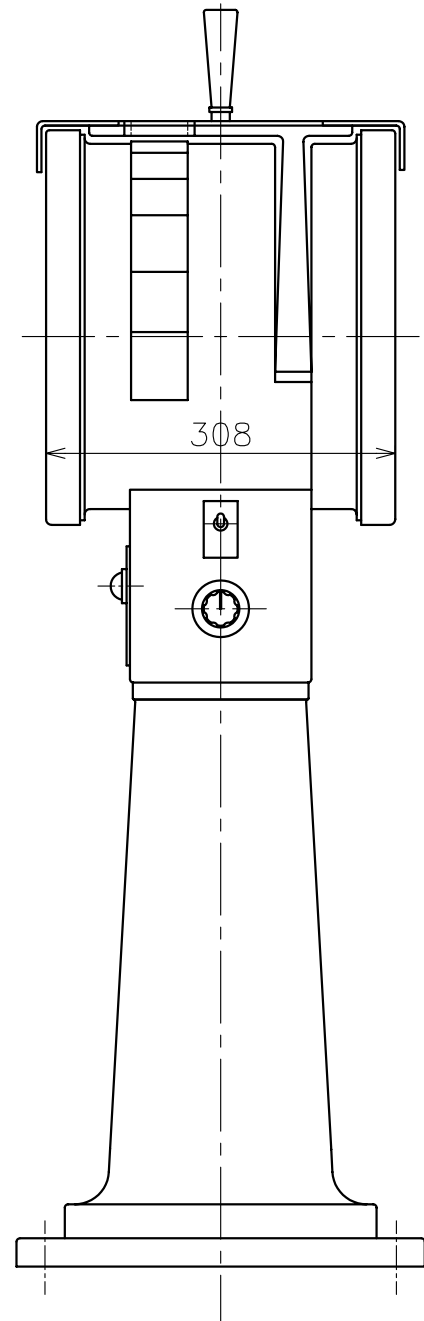

Engine Telegraph System
エンジン テレグラフ システム

Transmitter

発信器

PRB-300A

Engine Telegraph System
エンジン テレグラフ システム

Transmitter
発信器

TAT-300B

PANEL CUT
パネルカット

Engine Telegraph System
エンジン テレグラフ システム

Transmitter / Receiver
発信器 / 受信器

TAS-300B

PANEL CUT
パネルカット

Engine Telegraph System
エンジン テレグラフ システム

Indicator
指示計

SAB-100L

Engine Telegraph System
エンジン テレグラフ システム

Receiver
受信器

SRS-250A/300A

Type	A	B	C	D	E	F	G
SRS-250A	300	250	260	275	220	115	235
SRS-300A	360	300	290	316	224	135	235

Engine Telegraph System
エンジン テレグラフ システム

Receiver
受信器

FRS-160A (With Box)

Engine Telegraph System
エンジン テレグラフ システム
Signal Converter for VDR
VDR用変換器