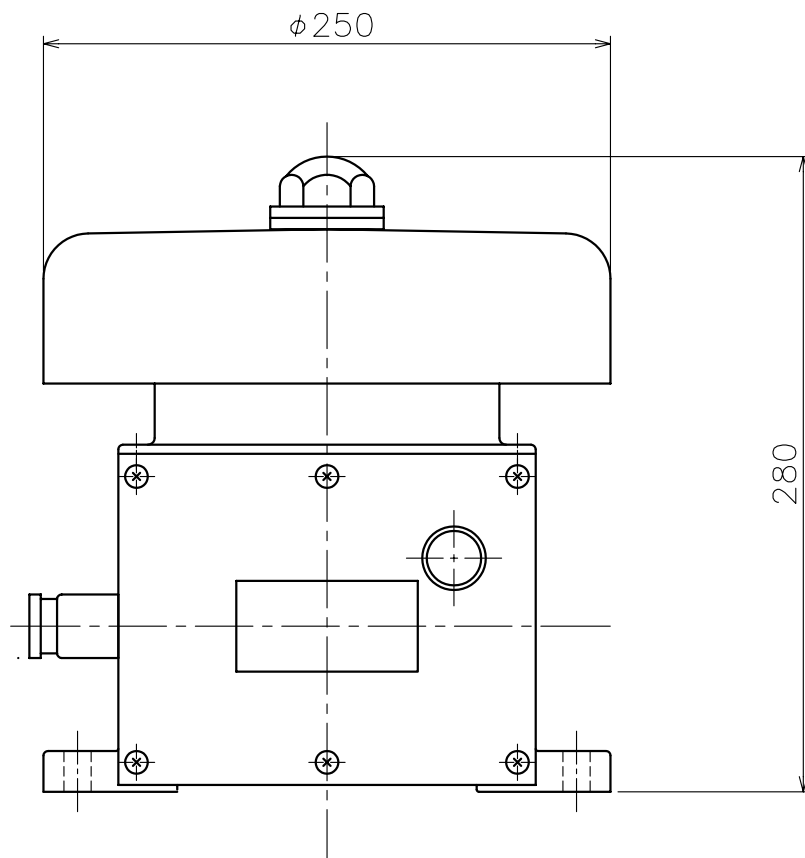

Engine Telegraph System
エンジン テレグラフ システム

Gong
ゴング

G