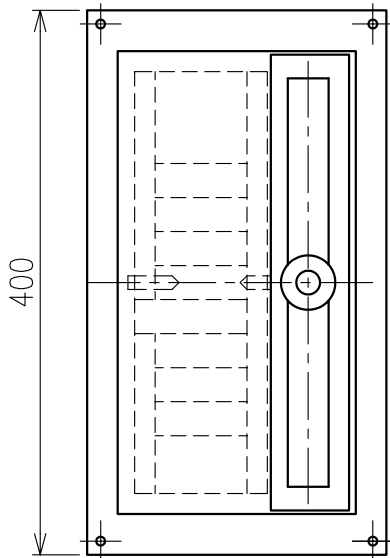

Engine Telegraph System
エンジン テレグラフ システム

Transmitter

発信器

PRB-300A

Engine Telegraph System
エンジン テレグラフ システム

Transmitter
発信器

TAT-300B

PANEL CUT
パネルカット

Engine Telegraph System
エンジン テレグラフ システム

Transmitter / Receiver
発信器 / 受信器

TAS-300B

PANEL CUT
パネルカット

Engine Telegraph System
エンジン テレグラフ システム

Indicator
指示計

SAB-100L

Engine Telegraph System
エンジン テレグラフ システム

Receiver
受信器

SRS-250A/300A

Type	A	B	C	D	E	F	G
SRS-250A	300	250	260	275	220	115	235
SRS-300A	360	300	290	316	224	135	235

Engine Telegraph System
エンジン テレグラフ システム

Receiver
受信器

FRS-160A (With Box)

Engine Telegraph System
エンジン テレグラフ システム
Signal Converter for VDR
VDR用変換器