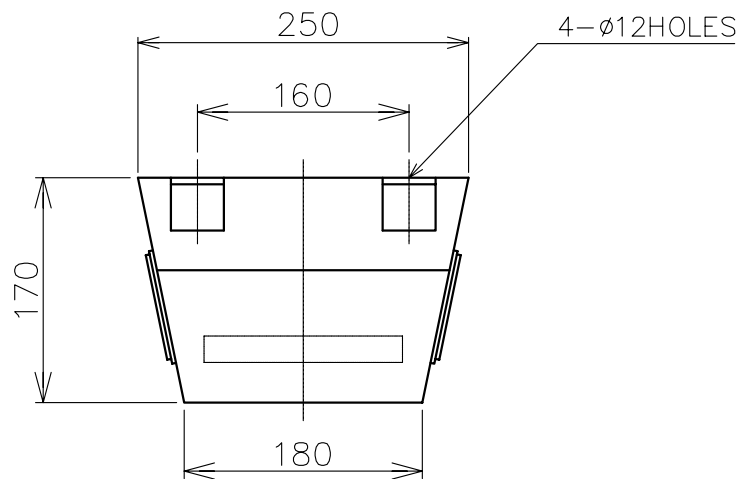

Engine Telegraph System
エンジン テレグラフ システム

Transmitter / Receiver
発信器 / 受信器

TAS-300B

PANEL CUT
パネルカット

Engine Telegraph System
エンジン テレグラフ システム

Indicator
指示計

SAB-100L

Engine Telegraph System
エンジン テレグラフ システム