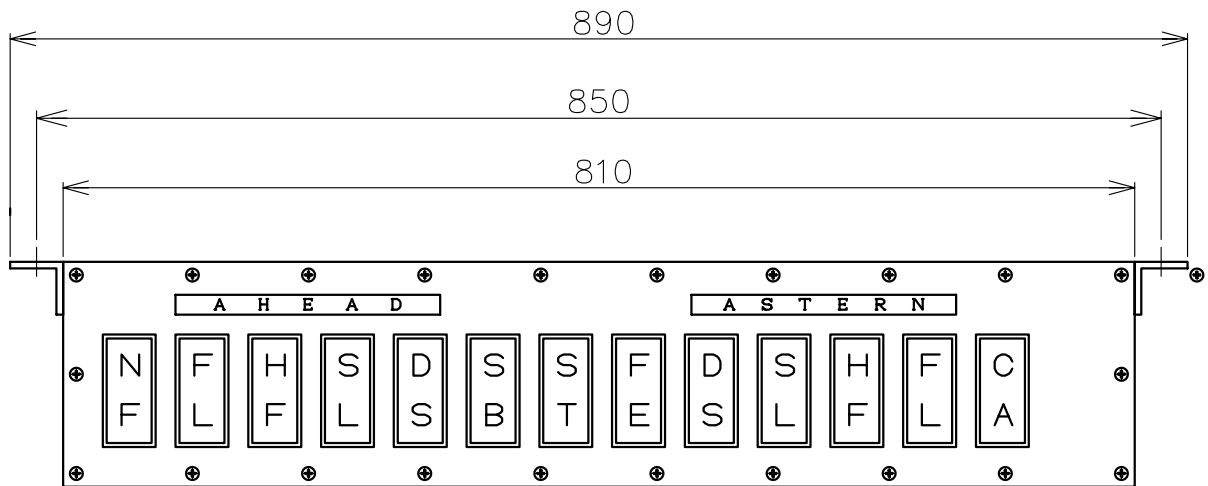

Engine Telegraph System
エンジン テレグラフ システム

Transmitter

発信器

PRB-300A

Engine Telegraph System
エンジン テレグラフ システム

Transmitter
発信器

TAT-300B

PANEL CUT
パネルカット

Engine Telegraph System
エンジン テレグラフ システム

Transmitter / Receiver
発信器 / 受信器

TAS-300B

PANEL CUT
パネルカット

Engine Telegraph System
エンジン テレグラフ システム

Indicator
指示計

SAB-100L

Engine Telegraph System
エンジン テレグラフ システム