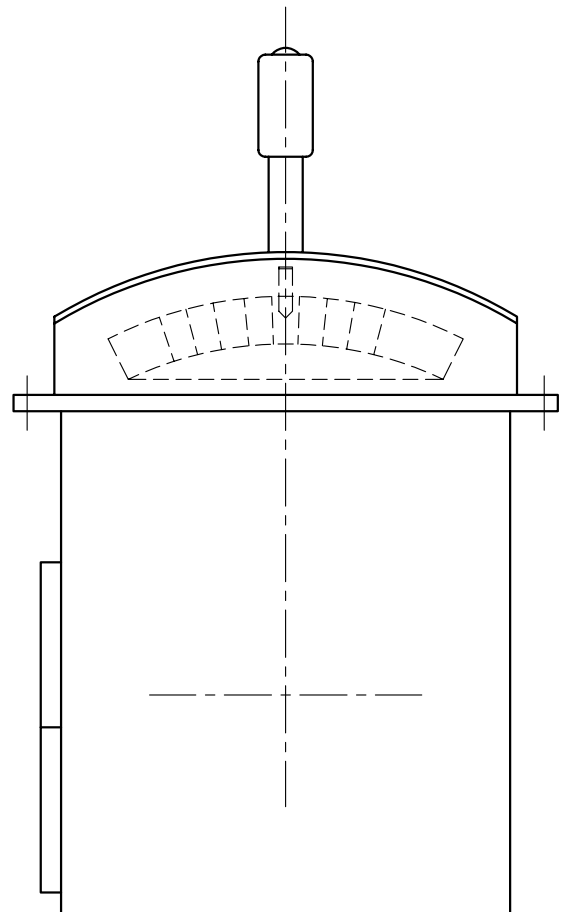

Engine Telegraph System
エンジン テレグラフ システム

Transmitter

発信器

PRB-300A

Engine Telegraph System
エンジン テレグラフ システム

Transmitter
発信器

TAT-300B

PANEL CUT
パネルカット

Engine Telegraph System
エンジン テレグラフ システム

Transmitter / Receiver
発信器 / 受信器

TAS-300B

PANEL CUT
パネルカット

Engine Telegraph System
エンジン テレグラフ システム

Indicator
指示計

SAB-100L

Engine Telegraph System
エンジン テレグラフ システム