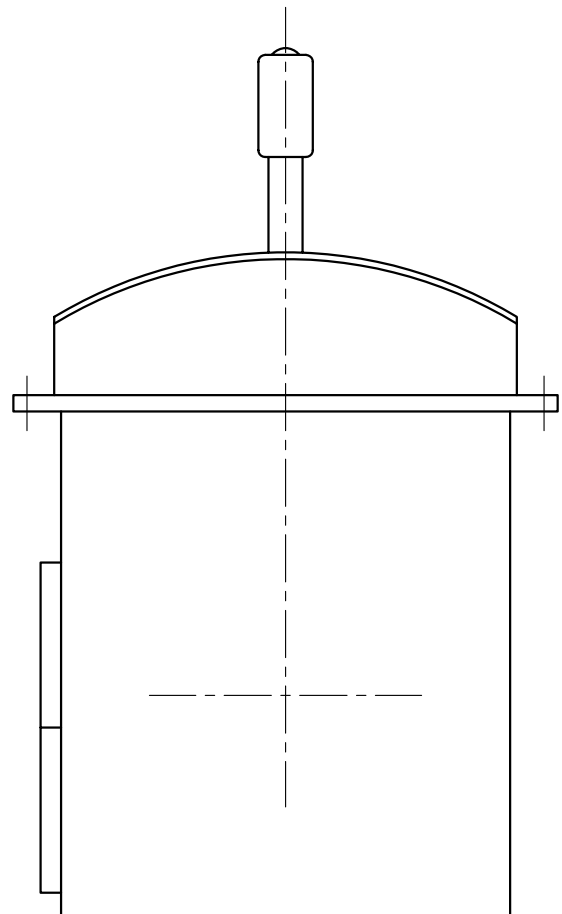

Engine Telegraph System
エンジン テレグラフ システム

Transmitter

発信器

PRB-300A

Engine Telegraph System
エンジン テレグラフ システム

Transmitter
発信器

TAT-300B

PANEL CUT
パネルカット

Engine Telegraph System
エンジン テレグラフ システム

Transmitter / Receiver
発信器 / 受信器

TAS-300B

PANEL CUT
パネルカット

Engine Telegraph System
エンジン テレグラフ システム

Indicator
指示計

SAB-100L

Engine Telegraph System
エンジン テレグラフ システム

Receiver
受信器

SRS-250A/300A

Type	A	B	C	D	E	F	G
SRS-250A	300	250	260	275	220	115	235
SRS-300A	360	300	290	316	224	135	235

Engine Telegraph System
エンジン テレグラフ システム

Receiver
受信器

FRS-160A (With Box)

Engine Telegraph System
エンジン テレグラフ システム
Signal Converter for VDR
VDR用変換器