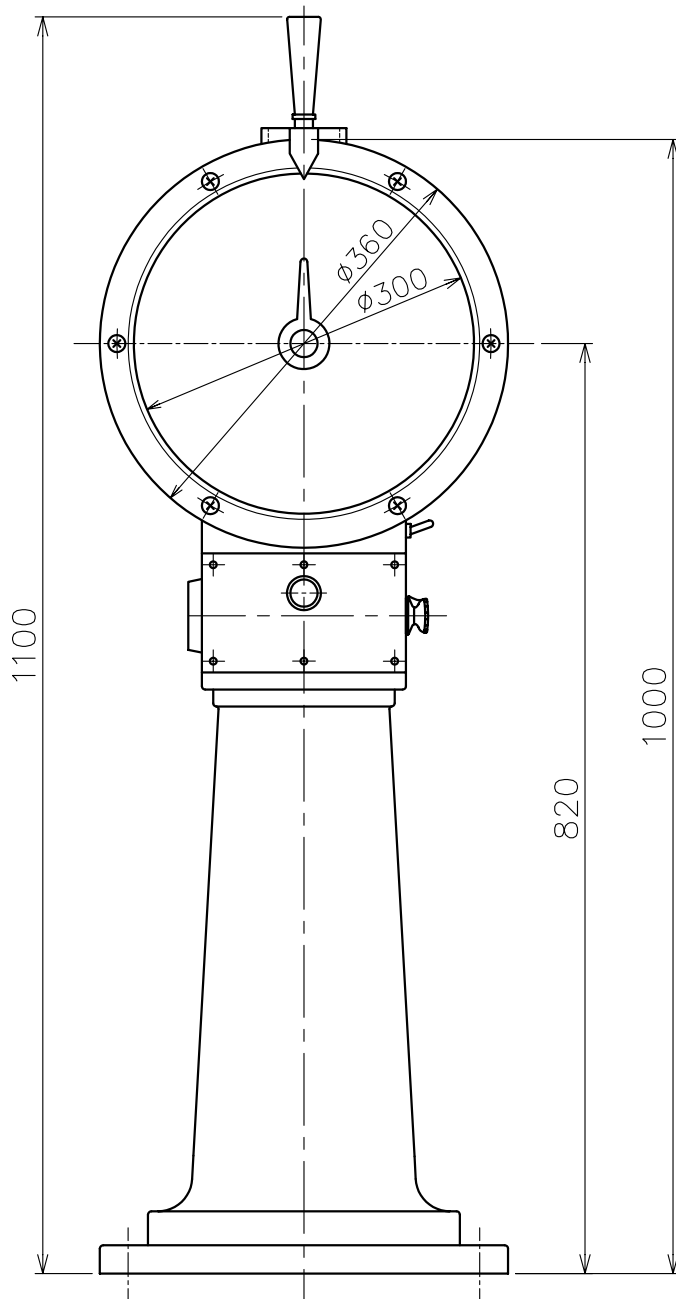

Engine Telegraph System
エンジン テレグラフ システム

Transmitter

発信器

PRB-300A

Engine Telegraph System
エンジン テレグラフ システム

Transmitter
発信器

TAT-300B

PANEL CUT
パネルカット

Engine Telegraph System
エンジン テレグラフ システム

Transmitter / Receiver
発信器 / 受信器

TAS-300B

PANEL CUT
パネルカット

Engine Telegraph System
エンジン テレグラフ システム

Indicator
指示計

SAB-100L

Engine Telegraph System
エンジン テレグラフ システム

Receiver
受信器

SRS-250A/300A

Type	A	B	C	D	E	F	G
SRS-250A	300	250	260	275	220	115	235
SRS-300A	360	300	290	316	224	135	235

Engine Telegraph System
エンジン テレグラフ システム

Receiver
受信器

FRS-160A (With Box)

Engine Telegraph System
エンジン テレグラフ システム
Signal Converter for VDR
VDR用変換器