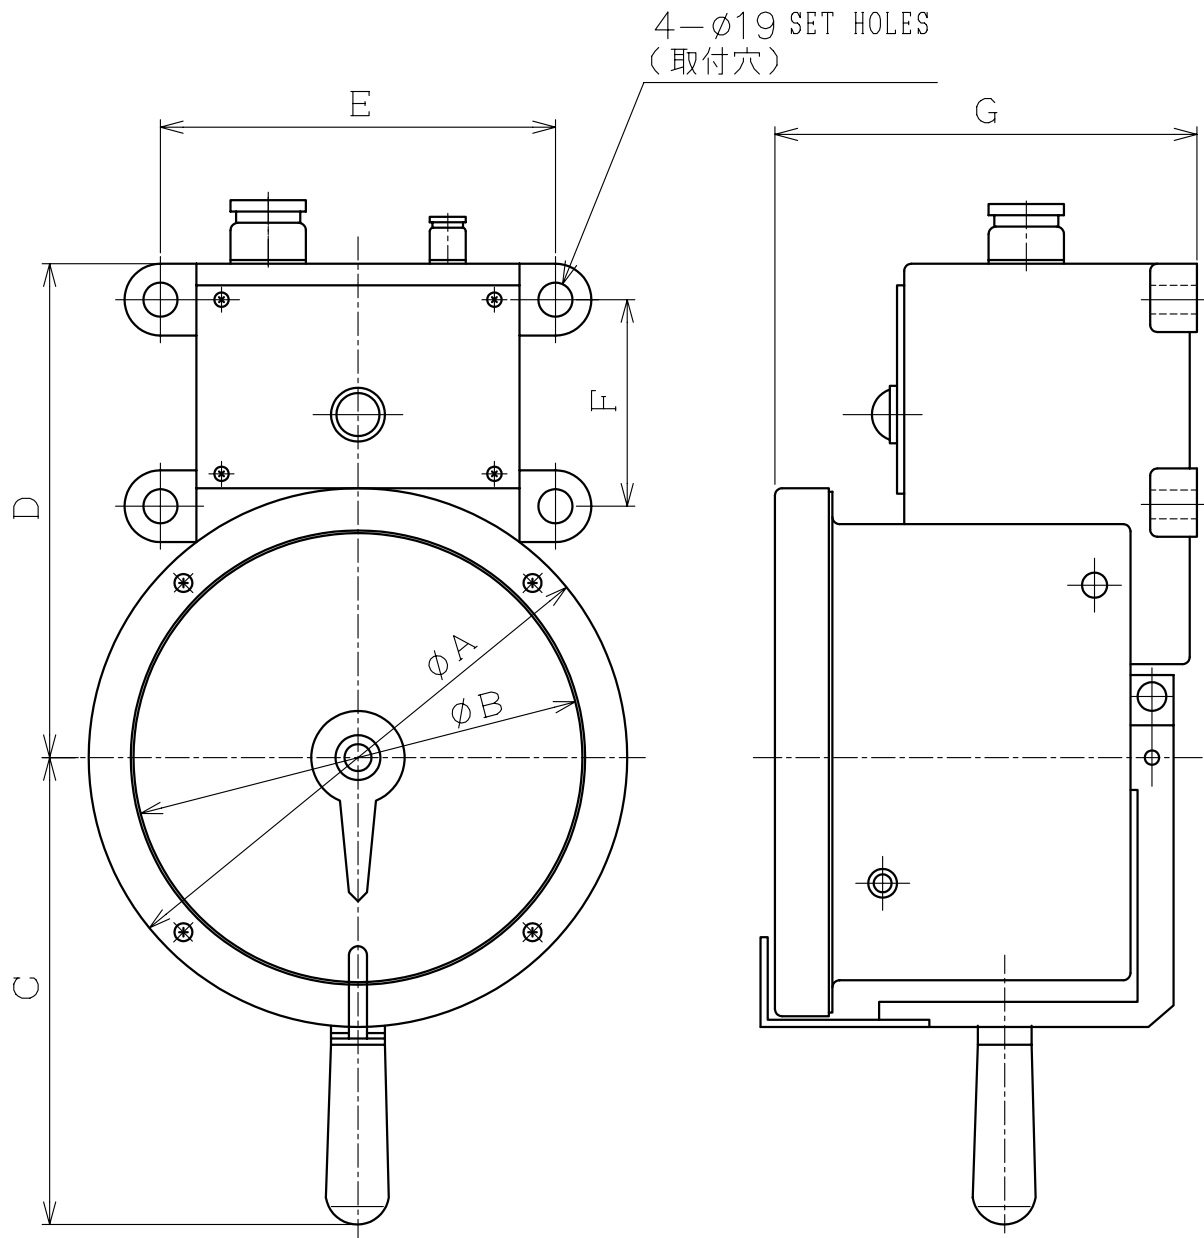

Engine Telegraph System
エンジン テレグラフ システム

Transmitter

発信器

PRB-300A

Engine Telegraph System
エンジン テレグラフ システム

Transmitter
発信器

TAT-300B

PANEL CUT
パネルカット

Engine Telegraph System
エンジン テレグラフ システム

Transmitter / Receiver
発信器 / 受信器

TAS-300B

PANEL CUT
パネルカット

Engine Telegraph System
エンジン テレグラフ システム

Indicator
指示計

SAB-100L

Engine Telegraph System
エンジン テレグラフ システム

Receiver
受信器

SRS-250A/300A

Type	A	B	C	D	E	F	G
SRS-250A	300	250	260	275	220	115	235
SRS-300A	360	300	290	316	224	135	235

Engine Telegraph System
エンジン テレグラフ システム

Receiver
受信器

FRS-160A (With Box)

Engine Telegraph System
エンジン テレグラフ システム
Signal Converter for VDR
VDR用変換器