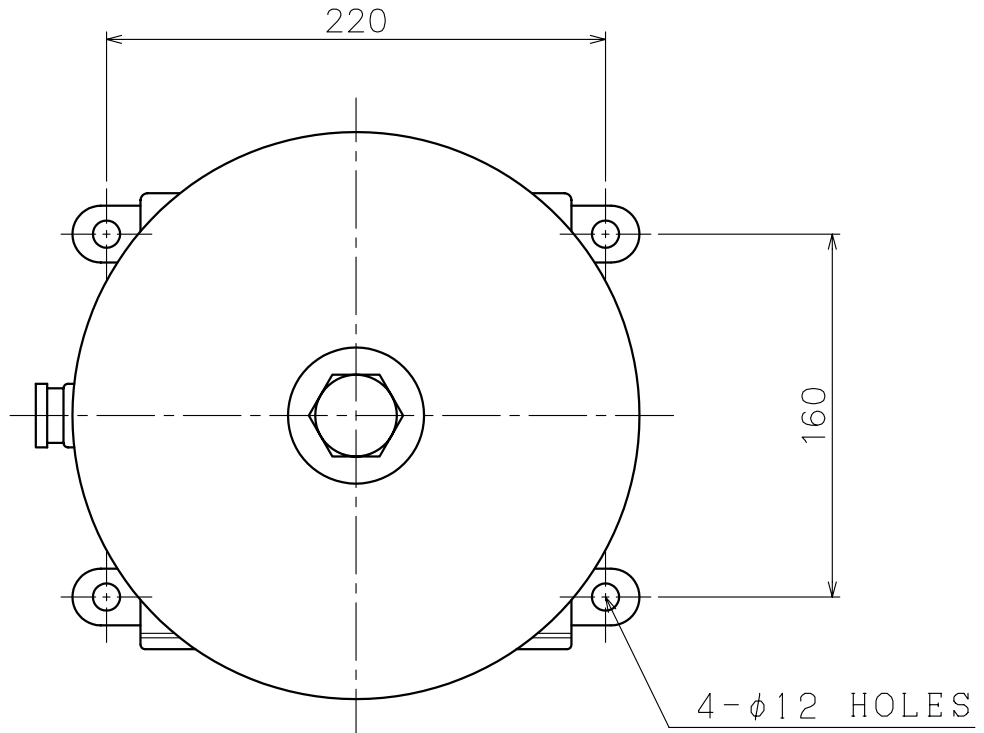

Engine Telegraph System
エンジン テレグラフ システム

Gong
ゴング

G