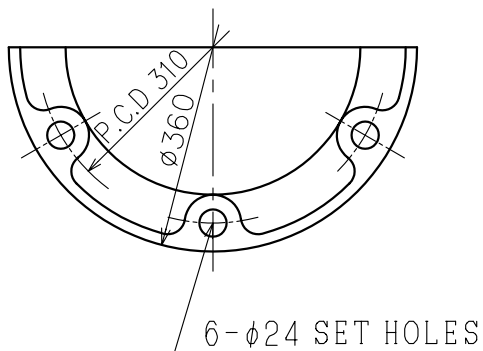

Engine Telegraph System
エンジン テレグラフ システム

Transmitter

発信器

PRB-300A

Engine Telegraph System
エンジン テレグラフ システム

Transmitter
発信器

TAT-300B

PANEL CUT
パネルカット

Receiver
受信器

SRS-250A/300A

Type	A	B	C	D	E	F	G
SRS-250A	300	250	260	275	220	115	235
SRS-300A	360	300	290	316	224	135	235

Engine Telegraph System
エンジン テレグラフ システム

Receiver
受信器

FRS-160A (With Box)

Engine Telegraph System
エンジン テレグラフ システム
Signal Converter for VDR
VDR用変換器