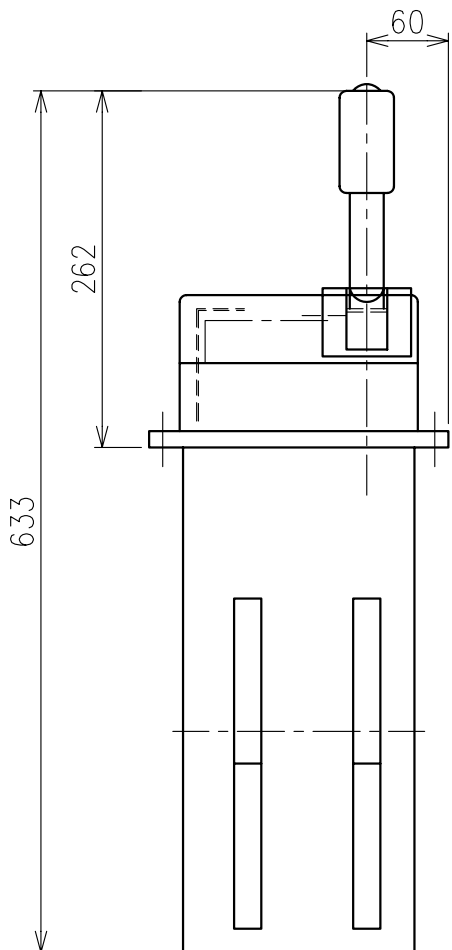

Engine Telegraph System
エンジン テレグラフ システム

Transmitter

発信器

PRB-300A

Engine Telegraph System
エンジン テレグラフ システム

Transmitter
発信器

TAT-300B

PANEL CUT
パネルカット

Engine Telegraph System
エンジン テレグラフ システム

Transmitter / Receiver
発信器 / 受信器

TAS-300B

PANEL CUT
パネルカット

Engine Telegraph System
エンジン テレグラフ システム

Indicator
指示計

SAB-100L

Engine Telegraph System
エンジン テレグラフ システム

Receiver
受信器

SRS-250A/300A

Type	A	B	C	D	E	F	G
SRS-250A	300	250	260	275	220	115	235
SRS-300A	360	300	290	316	224	135	235

Engine Telegraph System
エンジン テレグラフ システム

Receiver
受信器

FRS-160A (With Box)

Engine Telegraph System
エンジン テレグラフ システム
Signal Converter for VDR
VDR用変換器