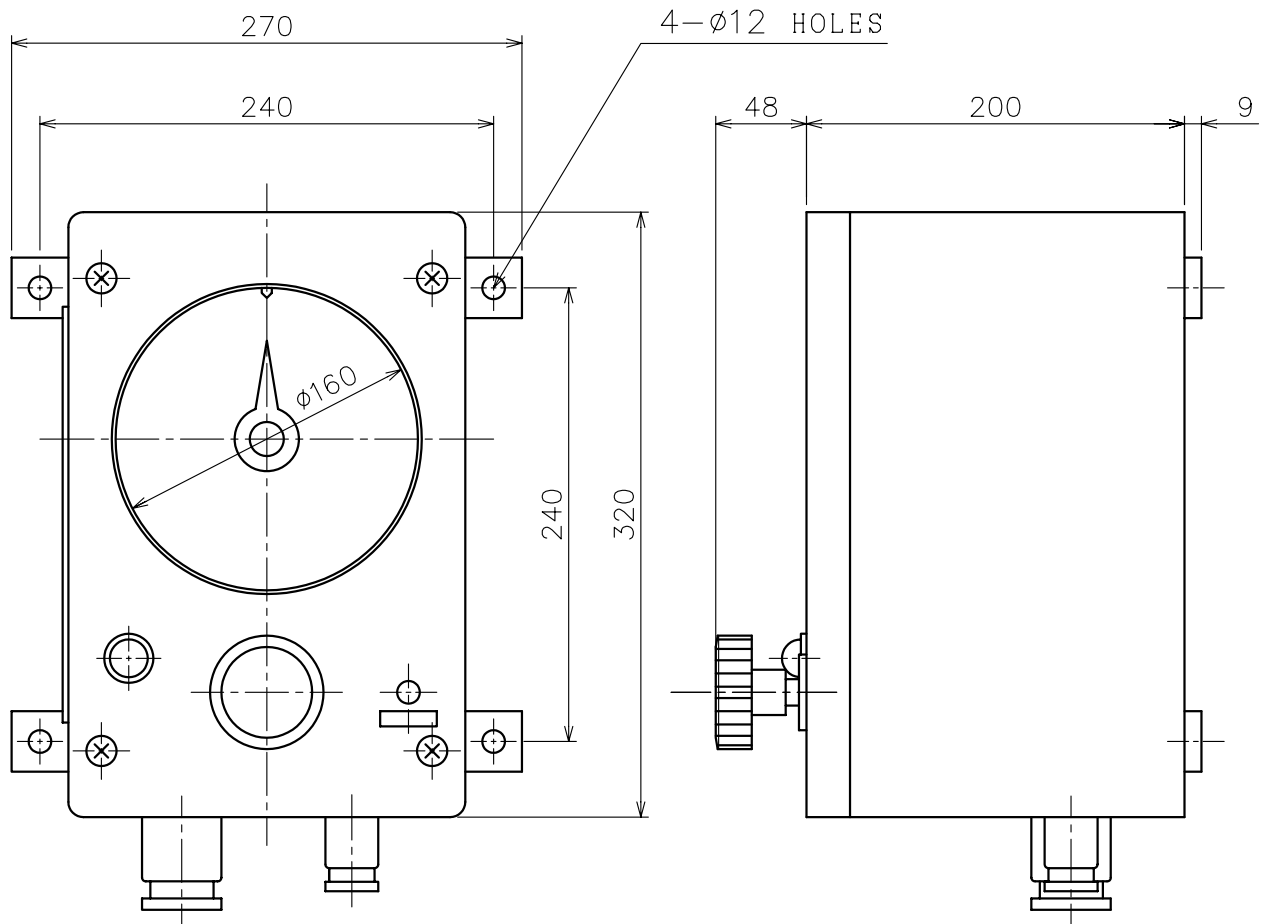

Receiver
受信器

SRS-250A/300A

Type	A	B	C	D	E	F	G
SRS-250A	300	250	260	275	220	115	235
SRS-300A	360	300	290	316	224	135	235

Engine Telegraph System
エンジン テレグラフ システム

Receiver
受信器

FRS-160A (With Box)

Engine Telegraph System
エンジン テレグラフ システム
Signal Converter for VDR
VDR用変換器