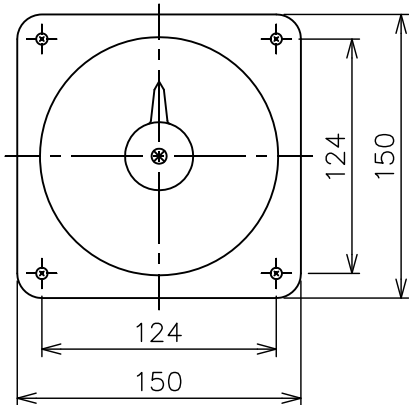

Wind Indicator

風向風速計

FL130EL/FE130

風向計

Receiver

受信器

FL : with illumination

FE : without illumination

PANEL CUT

取付穴

風速計

取付穴

FL100EL/FE100

風向計

PANEL CUT

4-φ6 BOLT HOLES

取付穴

風速計

4-φ6 BOLT HOLES

取付穴