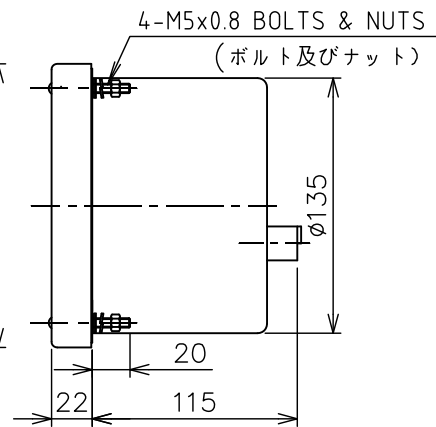

Wind Indicator

風向風速計

FL130EL/FE130

風向計

Receiver

受信器

FL : with illumination

FE : without illumination

PANEL CUT

取付穴

風速計

取付穴

FL100EL/FE100

風向計

PANEL CUT

4-φ6 BOLT HOLES

取付穴

風速計

4-φ6 BOLT HOLES

取付穴