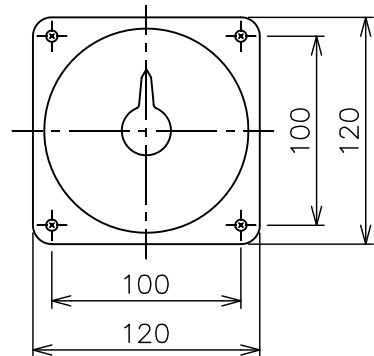

PANEL CUT

取付穴

風速計

取付穴

FL100EL/FE100

風向計

PANEL CUT

4-φ6 BOLT HOLES

取付穴

風速計

4-φ6 BOLT HOLES

取付穴