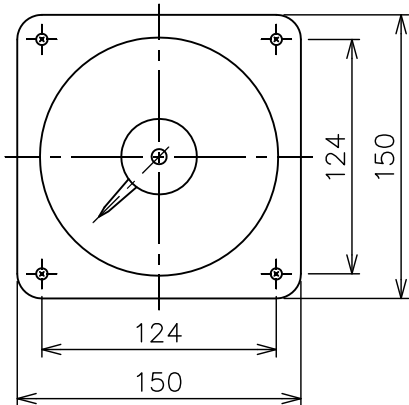

Wind Indicator

風向風速計

FL130EL/FE130

風向計

Receiver

受信器

FL : with illumination

FE : without illumination

PANEL CUT

取付穴

風速計

取付穴

FL100EL/FE100

風向計

PANEL CUT

4-φ6 BOLT HOLES

取付穴

風速計

4-φ6 BOLT HOLES

取付穴