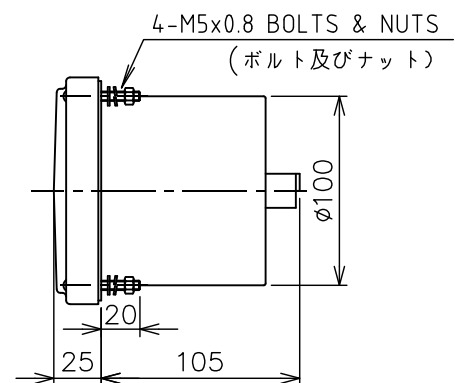

PANEL CUT

取付穴

風速計

取付穴

FL100EL/FE100

風向計

PANEL CUT

4-φ6 BOLT HOLES

取付穴

風速計

4-φ6 BOLT HOLES

取付穴