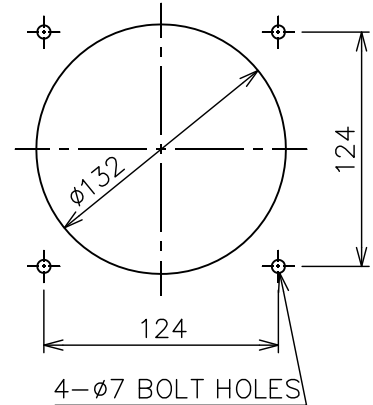

Wind Indicator

風向風速計

FL130EL/FE130

風向計

Receiver

受信器

FL : with illumination

FE : without illumination

PANEL CUT

取付穴

風速計

取付穴

FL100EL/FE100

風向計

PANEL CUT

4-φ6 BOLT HOLES

取付穴

風速計

4-φ6 BOLT HOLES

取付穴