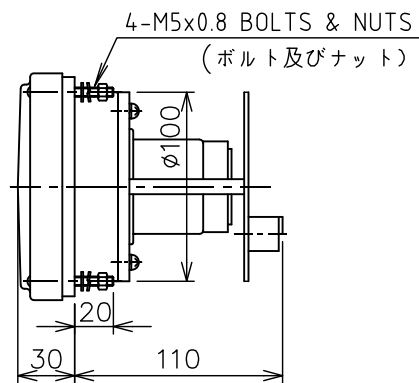

PANEL CUT

取付穴

風速計

取付穴

FL100EL/FE100

風向計

PANEL CUT

4-φ6 BOLT HOLES

取付穴

風速計

4-φ6 BOLT HOLES

取付穴