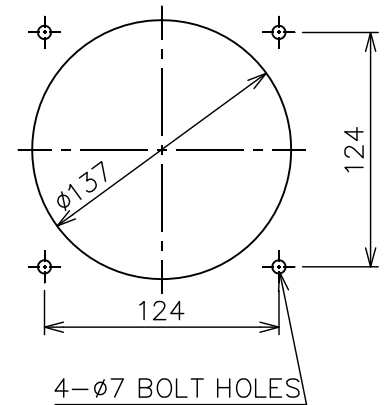

Wind Indicator

風向風速計

FL130EL/FE130

風向計

Receiver

受信器

FL : with illumination

FE : without illumination

PANEL CUT

取付穴

風速計

取付穴

FL100EL/FE100

風向計

PANEL CUT

4-φ6 BOLT HOLES

取付穴

風速計

4-φ6 BOLT HOLES

取付穴