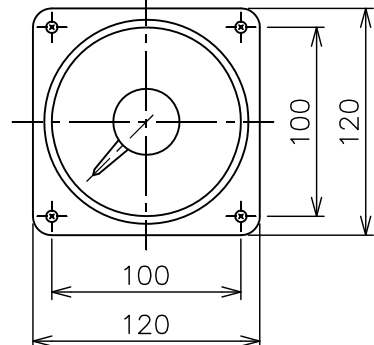

PANEL CUT

取付穴

風速計

取付穴

FL100EL/FE100

風向計

PANEL CUT

4-φ6 BOLT HOLES

取付穴

風速計

4-φ6 BOLT HOLES

取付穴