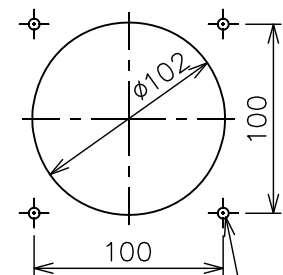

PANEL CUT

取付穴

風速計

取付穴

FL100EL/FE100

風向計

PANEL CUT

4-φ6 BOLT HOLES

取付穴

風速計

4-φ6 BOLT HOLES

取付穴