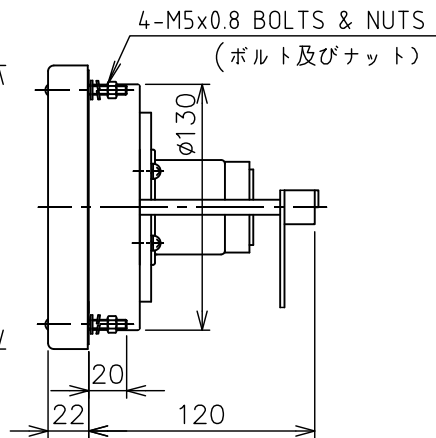

Wind Indicator

風向風速計

FL130EL/FE130

風向計

Receiver

受信器

FL : with illumination

FE : without illumination

PANEL CUT

取付穴

風速計

取付穴

FL100EL/FE100

風向計

PANEL CUT

4-φ6 BOLT HOLES

取付穴

風速計

4-φ6 BOLT HOLES

取付穴