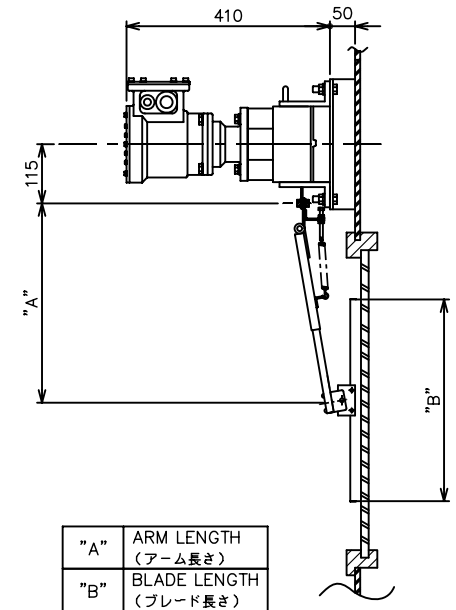

Electric Window Wiper (Horizontal Type)

電動ワイパ (横動式)

EWP-167 Series

TYPE (形 式)	STROKE (ストローク)"St"	BODY LENGTH (本体長さ) "L"	DISTANCE (取付穴距離)"P"
RWK1	1600	2010	1950
RWK2	1800	2210	2150
TWK1	2000	2410	2350
TWK2	2200	2610	2550
UWK1	2400	2810	2750
UWK2	2600	3010	2950