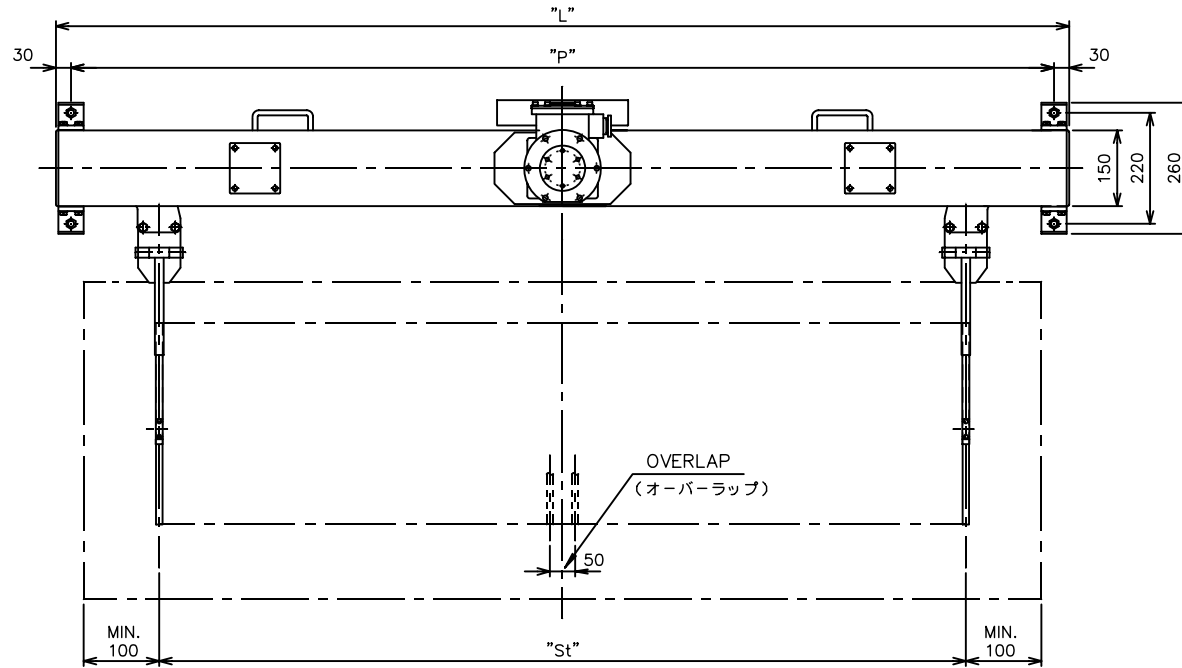

Electric Window Wiper (Horizontal Type)

電動ワイパ (横動式)

EWP-167 Series

TYPE (形 式)	STROKE (ストローク)"St"	BODY LENGTH (本体長さ) "L"	DISTANCE (取付穴距離)"P"
RWK1	1600	2010	1950
RWK2	1800	2210	2150
TWK1	2000	2410	2350
TWK2	2200	2610	2550
UWK1	2400	2810	2750
UWK2	2600	3010	2950