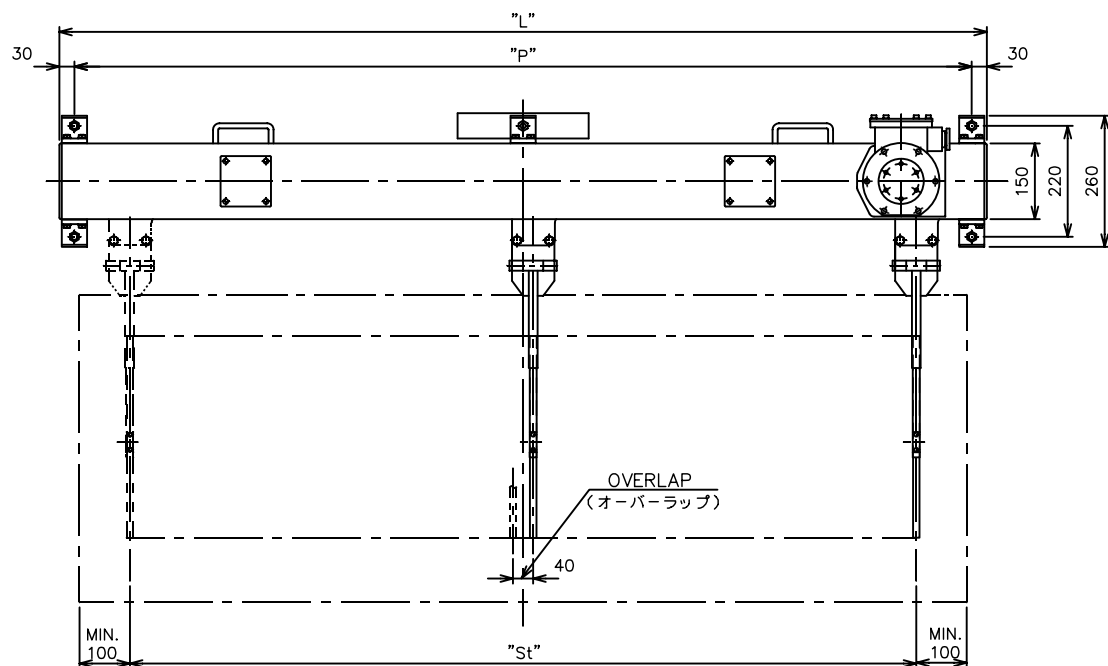

# Electric Window Wiper (Horizontal Type)

電動ワイパ (横動式)

EWP-067 Series

"A"	ARM LENGTH (アーム長さ)
"B"	BLADE LENGTH (ブレード長さ)

TYPE (形式)	STROKE (ストローク)"St"	BODY LENGTH (本体長さ)"L"	DISTANCE (取付穴距離)"P"
RX1	1560	1840	1780
RX2	1760	2040	1980
TX1	1960	2240	2180
TX2	2160	2440	2380
UX1	2360	2640	2580
UX2	2560	2840	2780