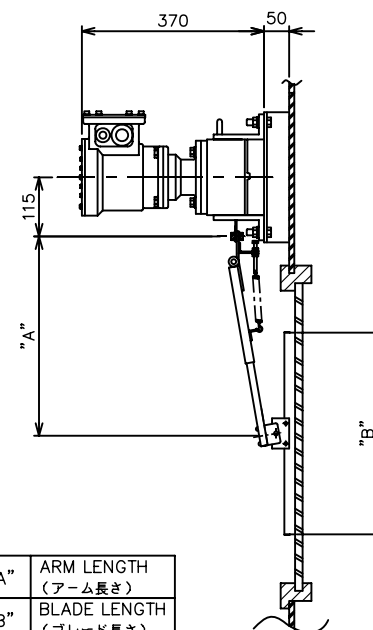

# Electric Window Wiper (Horizontal Type)

電動ワイパ (横動式)

EWP-067 Series

"A"	ARM LENGTH (アーム長さ)
"B"	BLADE LENGTH (ブレード長さ)

TYPE (形式)	STROKE (ストローク)"St"	BODY LENGTH (本体長さ)"L"	DISTANCE (取付穴距離)"P"
RX1	1560	1840	1780
RX2	1760	2040	1980
TX1	1960	2240	2180
TX2	2160	2440	2380
UX1	2360	2640	2580
UX2	2560	2840	2780