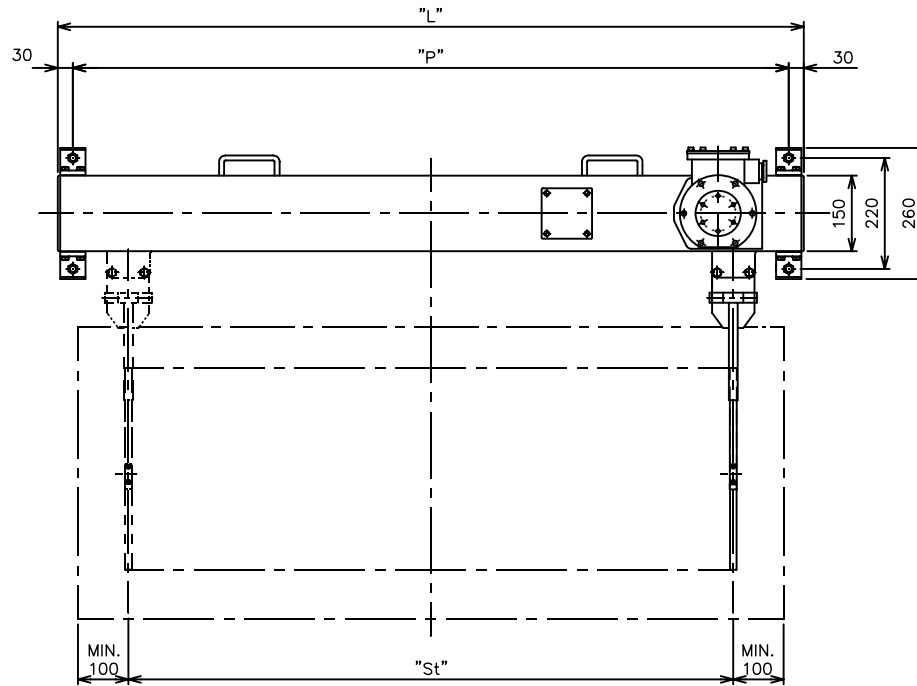

# Electric Window Wiper (Horizontal Type)

電動ワイパ (横動式)

EWP-047 Series

TYPE (形式)	STROKE (ストローク)"St"	BODY LENGTH (本体長さ)"L"	DISTANCE (取付穴距離)"P"
S1	600	880	820
S2	700	980	920
M1	800	1080	1020
M2	900	1180	1120
L1	1000	1280	1220
L2	1100	1380	1320
O1	1200	1480	1420
O2	1300	1580	1520
P1	1400	1680	1620
P2	1500	1780	1720
R1	1600	1880	1820
R2	1800	2080	2020
T1	2000	2280	2220
T2	2200	2480	2420