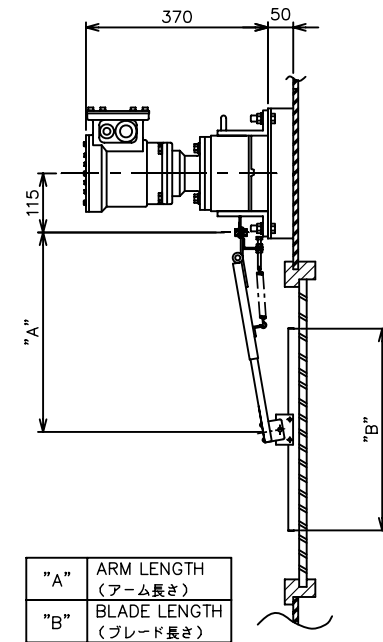

# Electric Window Wiper (Horizontal Type)

電動ワイパ (横動式)

EWP-047 Series

TYPE (形式)	STROKE (ストローク)"St"	BODY LENGTH (本体長さ)"L"	DISTANCE (取付穴距離)"P"
S1	600	880	820
S2	700	980	920
M1	800	1080	1020
M2	900	1180	1120
L1	1000	1280	1220
L2	1100	1380	1320
O1	1200	1480	1420
O2	1300	1580	1520
P1	1400	1680	1620
P2	1500	1780	1720
R1	1600	1880	1820
R2	1800	2080	2020
T1	2000	2280	2220
T2	2200	2480	2420